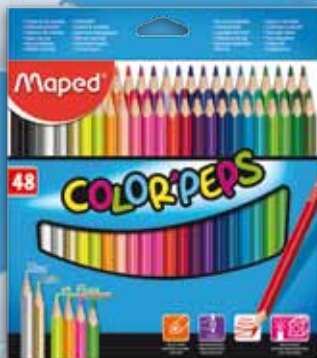

Akce platí výhradně v prodejních Bambule – království hraček a Bambule Partner. Akce neplatí na e-shopu Bambule. Akce platí do vyčerpání zásob.

STABILO EASY COLORS

První ergonomicky tvarované pastelky zvlášť pro leváky a praváky. V balení 6 barev 331/65TA, 332/65TA

STABILO

199 Kč
179 Kč

-10%

PASTELKY MAPED COLOR'PEPS
Kvalitní a odolné trojhranné pastelky. V balení 48 barev. 0086/9832048ACT

195 Kč
179 Kč

-8%

STABILO EASY GRAPH HB

Ergonomicky tvarovaná grafitová tužka zvlášť pro praváky a leváky. Trojhranný design a jedinečné neklouzavé prohlubně zajistí uvolněné držení.