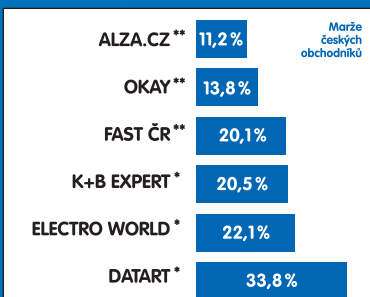

ELEKTROSPOTŘEBIČE®

NÍZKÉ CENY KAŽDÝ DEN

Platnost letáku od 10. 10. do 16. 10.
nebo do vyprodání zásob v uvedeném termínu.

SLAVÍME 18 LET

POTVRZENO! OKAY JAKO JEDINÝ ELEKTRO ŘETĚZEC PROMÍTÁ SVOU NIŽŠÍ MARŽI DO NÍZKÝCH CEN PRO ZÁKAZNÍKY!

Díky politice nízkých marží již 18 let nabízíme nejvýhodnější ceny pro zákazníky jak na prodejních, tak v e-shopu www.okay.cz.

Uvedený graf ukazuje přírůstek k nákupní ceně zboží (marži) nejvýznamnějších prodejců elektro na českém trhu. Z řetězců s elektro sortimentem má nejnižší přírůstek právě Okay! Marže v kamenných prodejnách Okay je tedy na úrovni internetových prodejců.

Zdroj: Lidové noviny, Peníze & Byznys, 24. srpna 2012

LED TELEVIZOR * LG

- 42LS3450 • Full HD rozlišení 1920 x 1080 • DVB-T/C/MPEG4
- Intelligent senzor • Infinite Surround Sound – prostorový zvuk • 2 x HDMI • USB

PŘEHRÁVÁ VIDEO A HUDBU PŘES USB

Průlomová cena
107 cm pod 10 tisíc.

MĚSÍČNÍ SPLÁTKA* 402

9.999

ušetříš 4.000

LEPŠÍ CENU
NEHLEDEJ!

NOTEBOOK * ASUS

- X54CSX536V • procesor INTEL B820 • grafika Intel HD graphics 3000 • SuperMultiDVD • webkamera 0,3 Mpix
- mikrofon • WIFI • numerická klávesnice • Altec Lansing reproduktory • čtečka karet • 1 x USB 2.0, 3.0 • HDMI • Bluetooth

Nejlevnější
ve své třídě.

320 GB HDD

4 GB RAM

MĚSÍČNÍ SPLÁTKA* 322

7.999

ušetříš 3.000

LEPŠÍ CENU
NEHLEDEJ!

SET PRAČKA + SUŠIČKA * BOSCH

PRAČKA

- WAE28465BY • speciální programy – regulace počtu otáček, teploty a nastavení konce praní • krátký program 15 min.
- program na sportovní oblečení • snadné žehlení
- dětská pojistka • množstevní automatika • plnicí otvor s úhlem otevírání dvířek 180° • možnost podstavby
- V x Š x H – 85 x 60 x 59 cm

Samostatně za 12 999 Kč

KONDENZAČNÍ SUŠIČKA PRÁDLA