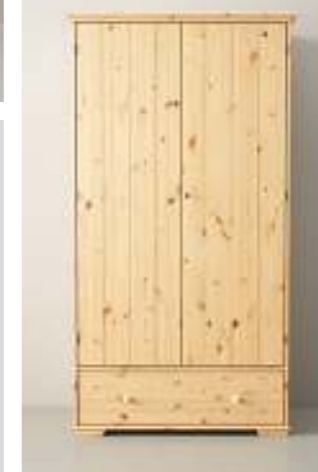

10 MORVIK, šatní skříň. 5 490,-

Všechny činnosti probíhají jako po másle – a domácnost vypadá hezky uspořádaně – když máte dostatek místa na zavěšení a odložení všech věcí. Zde je několik výrobků, které vám pomohou s uspořádáním věcí hezkým a praktickým způsobem.