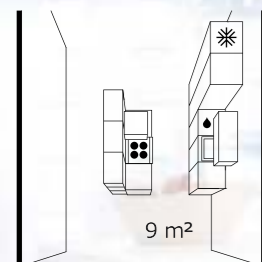

01 METOD/RINGHULT/
HERRESTAD, kuchyně
bez pracovní desky:

43 339,-

► Co je zahrnuto v ceně
kuchyně? Viz str. 318

Cena spotřebičů:
54 430,-

Přibližná cena za instalaci této
kuchyně bez pracovní desky*:
10 940,-

► Informace o nabízených
službách najdete na str. 313

*Cena nezahrnuje dopravu
montérů. Cenu instalace kuchyně
si můžete spočítat na www.IKEA.cz

► Udělejte si místo na povídání
s rodinou a přáteli i na
sváteční servis. Barový pult
je ideální na servírování,
povídání a ukládání.