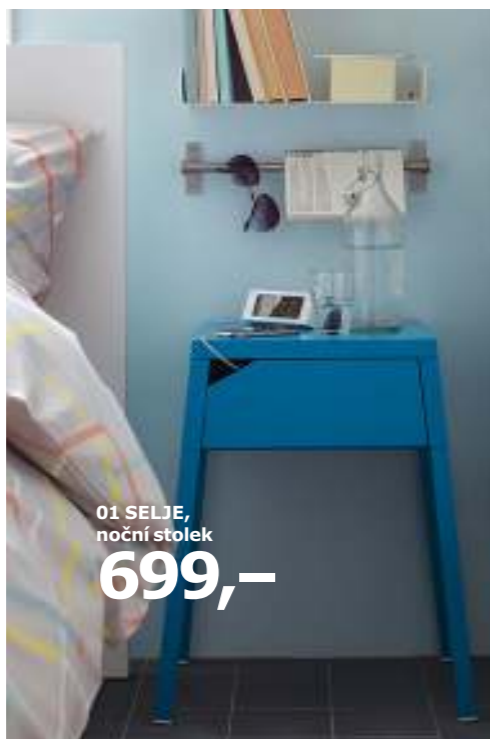

01 SELJE, noční stolek. 699,- V zásuvce je místo na prodlužující zásuvku pro vaše nabíječky. Lakovaná ocel. Design: Monika Mulder. 46×37, v. 55,5 cm. Modrý 902.432.78

02 Novinka Série IKEA PS 2014. Společně s nástěnnou kolejnicí a dalšími doplňky ze série IKEA PS 2014 si můžete vytvořit různé kombinace podle svých potřeb. Lakovaný povrch. Design: Tomás Alonso. **Police 249,-** 35×23 cm. Tmavě červená 402.688.36 **Háček 149,-/4 ks** Ø 2,5 cm. Různé barvy 202.618.88 **Podnos 249,-** Ø 35 cm. 202.688.37 **Nástěnná kolejnice 100,-/ks** D. 55 cm. 202.775.11 **Nástěnná kolejnice 200,-/ks** D. 118 cm. 802.618.85

03 MULIG, šatní stojan. 199,- Max. nosnost 20 kg. Kombinujte s dalšími výrobky ze série MULIG. Lakovaná ocel. Design: Henrik Preutz. 99×46, v. 151 cm. Bílý 601.794.34

04 ALGOT, nástěnná kolejnice s policí. 1 750,- 256×40, v. 84 cm. 690.334.56

05 MALM, postel s úložným prostorem. 9 490,- Pod lamelovým roštem, který lze zvednout, se skrývá praktický úložný prostor. Matrace a ložní prádlo se prodávají samostatně. Lakovaný povrch. Design: Eva Lilja Löwenhielm. 176×209, v. 100 cm. Doporučený rozměr matrace 160×200 cm. Bílý 502.498.71

06 Novinka IKEA PS 2014, povlečení na jednolůžko. 699,- 50 % lyocell, 50 % bavlna. Design: Margrethe Odgaard. Povlak na příkrývku 150×200 cm. Povlak na polštář 50×60 cm. 502.637.58

07 ENUDDEN, nástěnný policový díl. 99,-/ks Lakovaná ocel. Design: Inma Bermudez. 38×15, v. 6 cm. Bílý 802.257.36