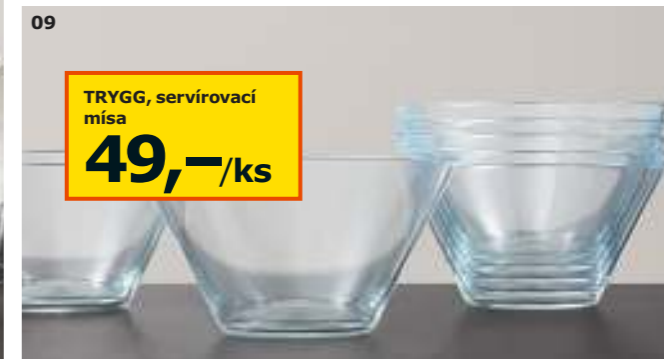

TRYGG, servírovací
miska
49,-/ks

10 MURKLA, sklenice. 19,-/ks