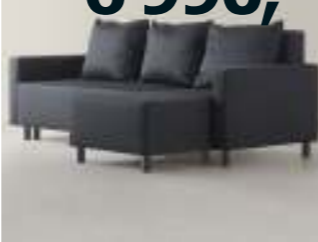

03 **Novinka** LUGNVIK, rozkládací pohovka s lenoškou 6 990,-

04 MOHEDA, rohová rozkládací pohovka. 9 990,-

Pod sedákem je úložný prostor. Potahy můžete sundat a vyprat v práčce.

Vyzvednutí zboží s dopravou
Zboží z vašeho nákupního seznamu vyzvedneme a dopravíme až k domů nebo do kanceláře.
Ceny od:
950,-
▶ Více na www.IKEA.cz nebo v obchodním domě IKEA.