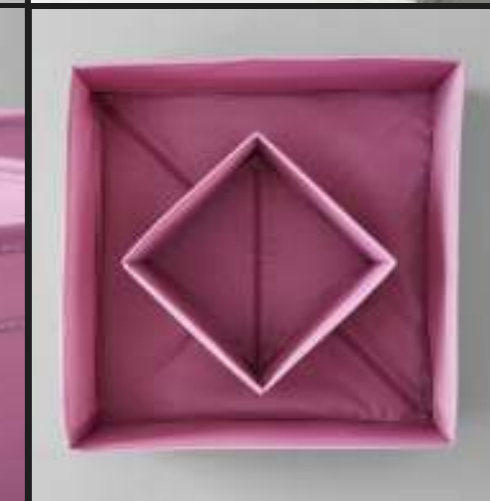

SKUBB, krabice. Rozměry: 2 ks 14×14, v. 13 cm, 2 ks 28×14, v. 13 cm a 2 ks 28×28, v. 13 cm. 100% polyester a polypropylen. Design: Monika Mulder. Růžová 202.508.04

149,-/6 ks