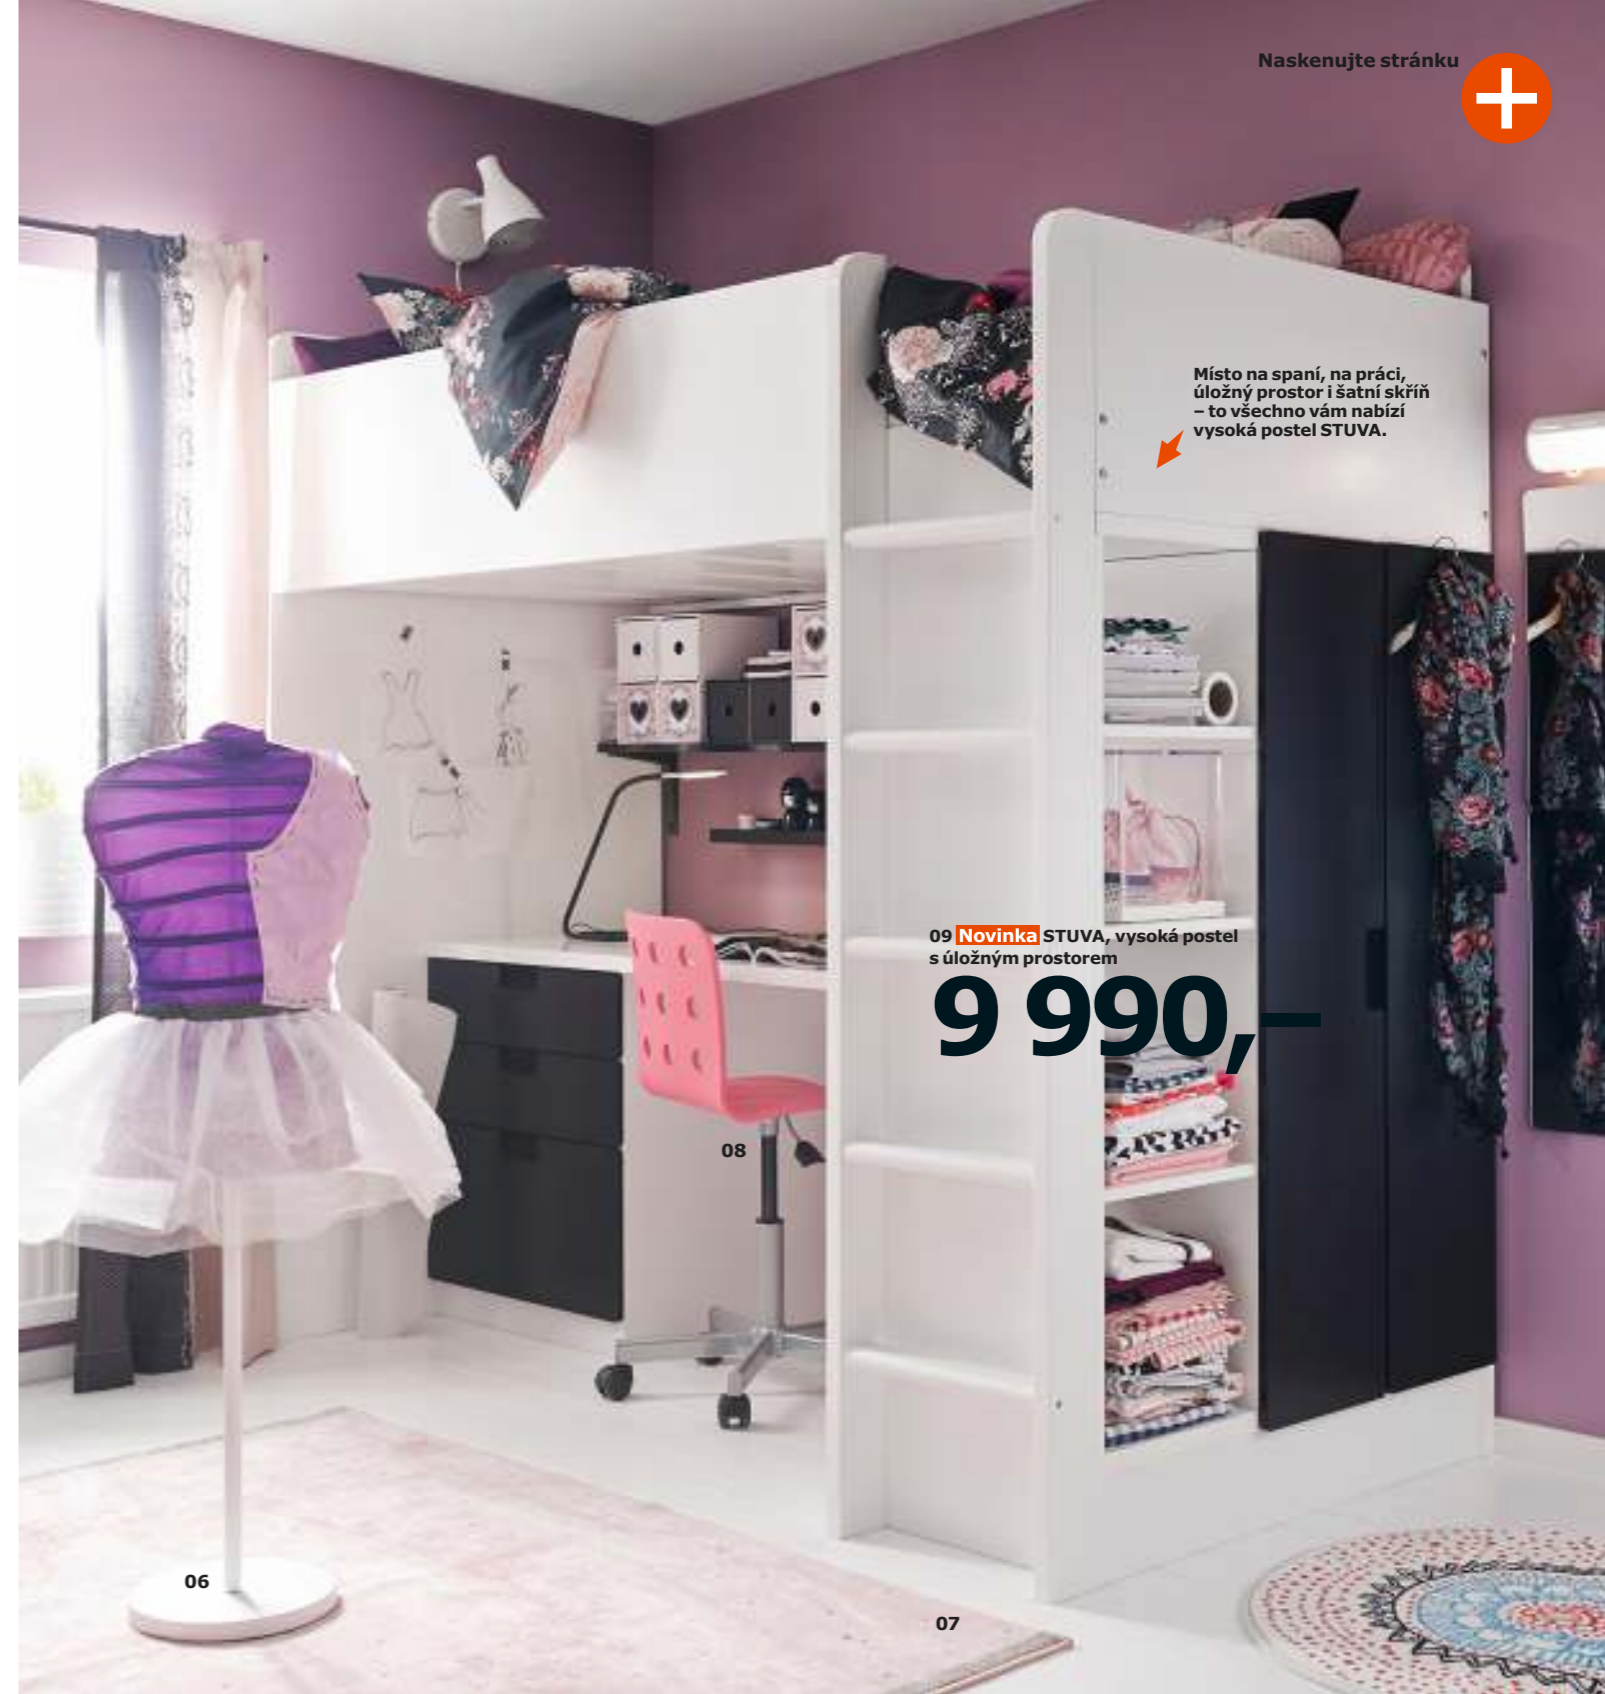

Místo na spaní, na práci, úložný prostor i šatní skříň – to všechno vám nabízí vysoká postel STUVA.

09 Novinka STUVA, vysoká postel s úložným prostorem

9 990,-

06

07