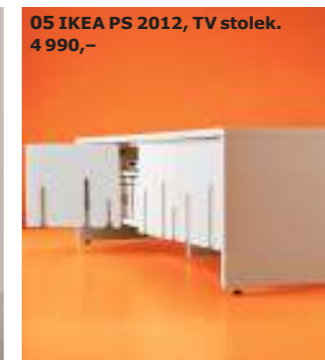

05 IKEA PS 2012, TV stolek.
4 990,-

06

BYÅS, TV stolek

2 490,-