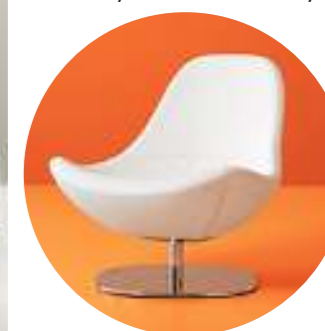

04 STOCKHOLM, 3místná pohovka. 44 990,-

Tato pohovka s probarvenou usní bude s léty používání ještě měkčí a hezčí.

05

KIVIK, 2místná pohovka a lenoška

16 990,-

06 KIVIK, 3místná pohovka. 8 990,-

07 TIRUP, otočné křeslo. 9 980,-