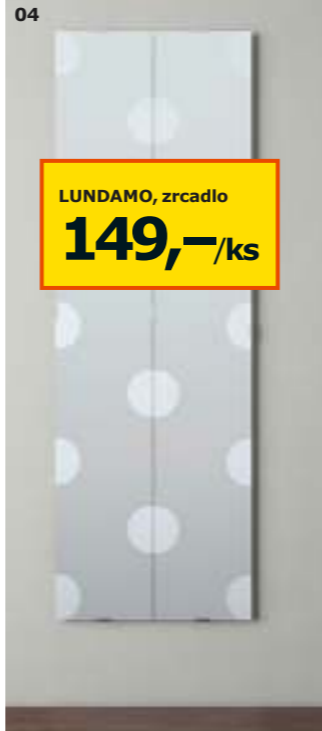

02

Vestavěné žárovky LED spotřebují velice málo energie, ale poskytují rovnoměrné světlo bez stínů.

STORJORM, zrcadlo s vestavěným osvětlením

2 490,-

03 KOLJA, zrcadlo. 349,-

04

LUNDAMO, zrcadlo

149,-/ks