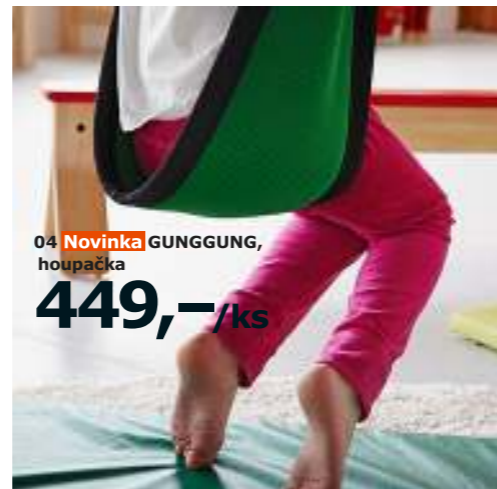

01

05 VISSLA, sedák na lavici. 249,-/ks Sedák lavici promění na měkké a pohodlné sezení. Rozměry se hodí k lavici STUVA. Bavlna a polyester. Design: Eva Lundgreen. 49x90 cm. Tloušťka 3 cm. 902.437.87

06 STUVA, úložná lavice. 1 390,-/ks Nízký úložný prostor usnadňuje dětem dosáhnout si na věci a uspořádat je. Včetně koleček. Fólie a lakovaný povrch. 90x50, v. 50 cm. Bílá 398.766.60

07 Novinka PLUFSIG, skládací podložka na cvičení. 799,-/ks Doporučeno pro věk od 18 měsíců. Polyetylenový plast. Design: Tina Christensen. 78x185 cm. Tloušťka 3,2 cm. Zelená 102.628.31

02

Skříňka IVAR vás přímo vybízí k tomu, abyste si ji kreativně zkrášlili po svém, ať už zvenku nebo zevnitř.