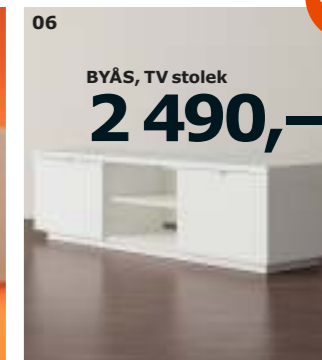

07 BESTÅ BURS, nástěnná police. 2 990,- BESTÅ BURS, TV stolek.
4 990,-