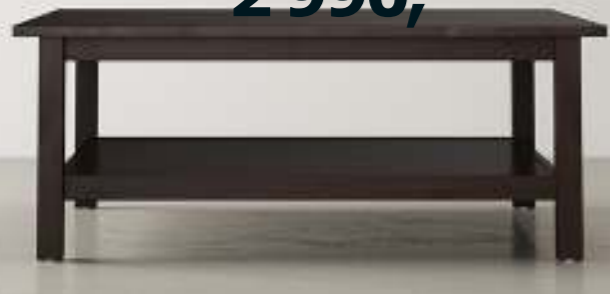

›Hodně jsme přemýšleli o neformálním sezení a stolování – a jak užitečné by bylo mít více než jeden podnos. Pak byste mohli na sebe podnosy naskládat a vytvořit hezký odkládací stolek. Úložný stolek IKEA PS 2014 nám připomíná kastrůlky na jídlo, které můžete naskládat na sebe a měnit jejich pořadí podle potřeby.‹

Návrháři T. Richardson, C. Brill, A. Williams

07

HEMNES, konferenční stolek

2 990,-