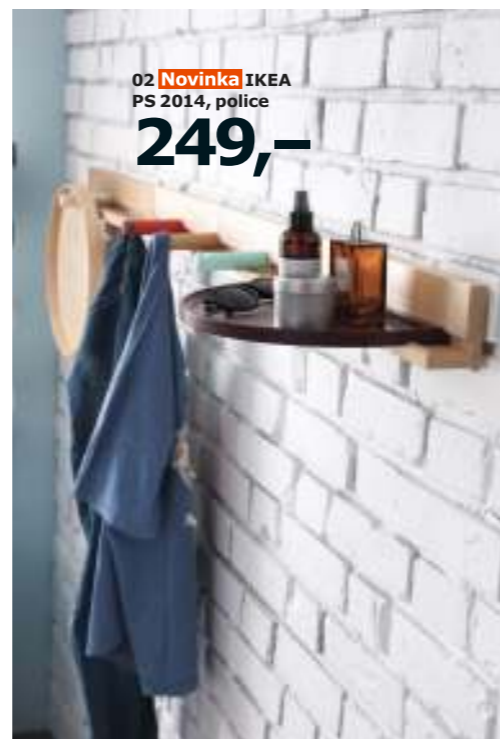

01 SELJE, noční stolek. 699,- V zásuvce je místo na prodlužující zásuvku pro vaše nabíječky. Lakovaná ocel. Design: Monika Mulder. 46×37, v. 55,5 cm. Modrý 902.432.78

02 Novinka Série IKEA PS 2014. Společně s nástěnnou kolejnicí a dalšími doplňky ze série IKEA PS 2014 si můžete vytvořit různé kombinace podle svých potřeb. Lakovaný povrch. Design: Tomás Alonso. **Police 249,-** 35×23 cm. Tmavě červená 402.688.36 **Háček 149,-/4 ks** Ø 2,5 cm. Různé barvy 202.618.88 **Podnos 249,-** Ø 35 cm. 202.688.37 **Nástěnná kolejnice 100,-/ks** D. 55 cm. 202.775.11 **Nástěnná kolejnice 200,-/ks** D. 118 cm. 802.618.85

03 MULIG, šatní stojan. 199,- Max. nosnost 20 kg. Kombinujte s dalšími výrobky ze série MULIG. Lakovaná ocel. Design: Henrik Preutz. 99×46, v. 151 cm. Bílý 601.794.34

04 ALGOT, nástěnná kolejnice s policí. 1 750,- 256×40, v. 84 cm. 690.334.56

05 MALM, postel s úložným prostorem. 9 490,- Pod lamelovým roštem, který lze zvednout, se skrývá praktický úložný prostor. Matrace a ložní prádlo se prodávají samostatně. Lakovaný povrch. Design: Eva Lilja Löwenhielm. 176×209, v. 100 cm. Doporučený rozměr matrace 160×200 cm. Bílý 502.498.71

06 Novinka IKEA PS 2014, povlečení na jednolůžko. 699,- 50 % lyocell, 50 % bavlna. Design: Margrethe Odgaard. Povlak na příkrývku 150×200 cm. Povlak na polštář 50×60 cm. 502.637.58

07 ENUDDEN, nástěnný policový díl. 99,-/ks Lakovaná ocel. Design: Inma Bermudez. 38×15, v. 6 cm. Bílý 802.257.36