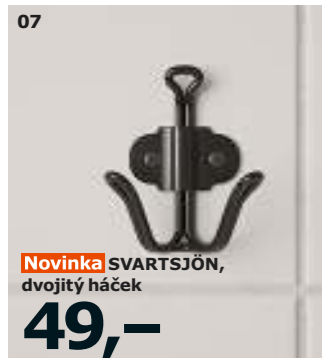

07

Novinka SVARTSJÖN,
dvojitý háček

49,-

08 **Novinka** SVARTSJÖN, držák
toaletního papíru. 79,-