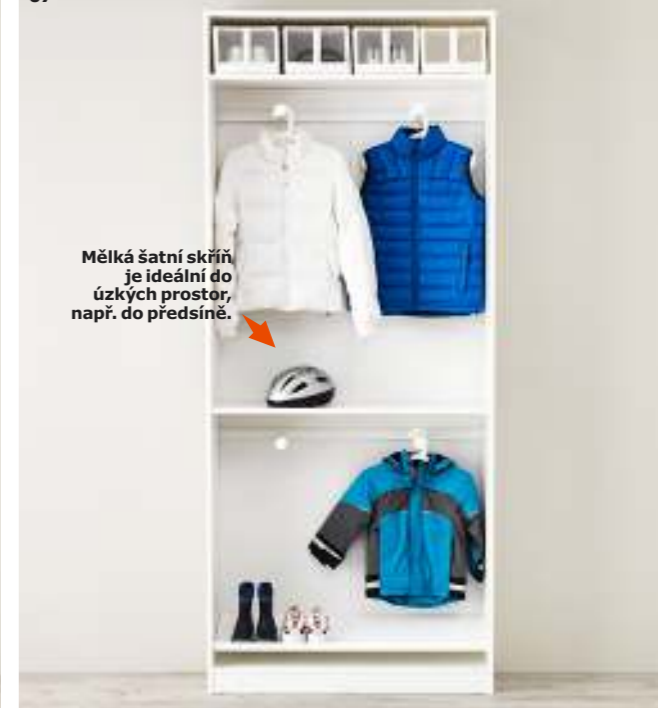

Mělká šatní skříň je ideální do úzkých prostor, např. do před síně.

01 KOMPLEMENT, vložka na šperky do výsuvného podnosu. Š. 25 cm. 200,-/ks Š. 50 cm. 300,-/ks

Vložka s plstí chrání vaše náhrdelníky, prstýnky a náušnice – a udržuje je hezky urovnané.