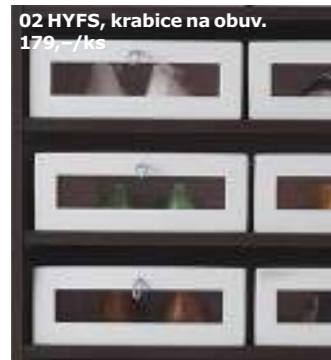

Vložka s plstí chrání vaše náhrdelníky, prstýnky a náušnice – a udržuje je hezky urovnané.

02 HYFS, krabice na obuv. 179,-/ks