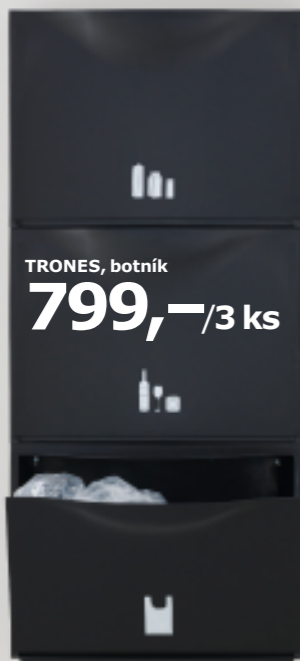

06 VARIERA, odpadkový koš. 79,-/ks Oblé rohy se snadno čistí. Polypropylenový plast. Design: Marcus Arvonen. 27×16, v. 46 cm. 10 l. Bílý 801.822.37

06

VARIERA,
odpadkový koš
79,-/ks

01

TRONES, botník
799,-/3 ks