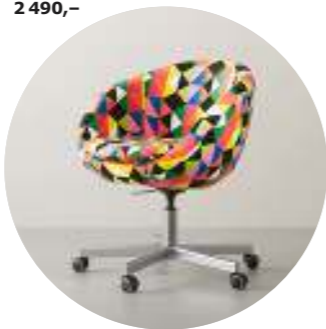

02 SKRUVSTA, otočná židle. 2 490,-

04

MARKUS, otočná židle

3 490,-