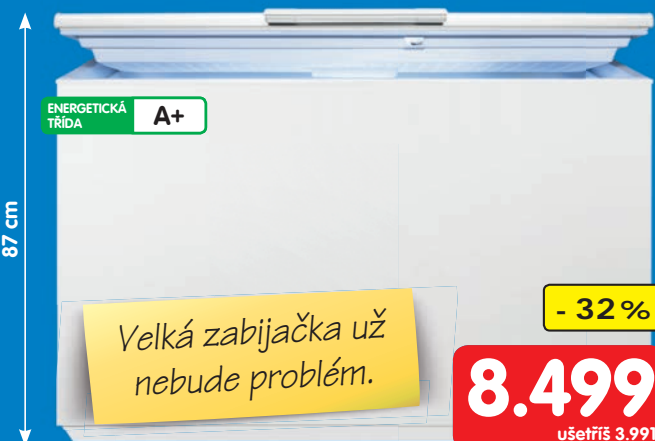

Káva jako z kavárny každý den.

-20%

2.799

ušetříš 691

PULTOVÝ MRAZÁK Electrolux

- EC4201AOW • objem mrazáku 400 l • příkon 100 W
- roční spotřeba 339 kWh • akumulace 31 hod.
- zmrazovací kapacita 19 kg/24hod. • hlučnost 45 dB(A)
- V x Š x H - 87 x 133 x 67 cm