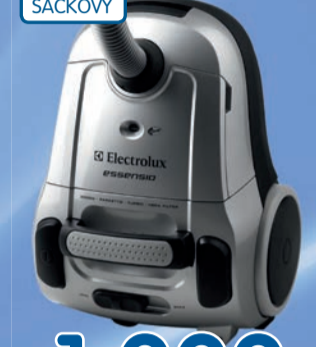

ZDARMA RUČNÍ VYSAVAČ
PŘÍKON 2100 W
BEZSÁČKOVÝ

5.499

VYSAVAČ ZUSG3901

- indikace plného sáčku
- integrované parkovací úchyty
- pohyblivá rukojeť • 2 odpadové sáčky • regulace výkonu
- filtr HEPA H12 - omyvatelný
- AeroPro 3v1 nástavec
- teleskopické trubice AeroPro

ZDARMA RUČNÍ VYSAVAČ
PŘÍKON 1250 W
SÁČKOVÝ

3.699

VYSAVAČ ZEO5430

- HEPA filtr • integrované příslušenství • nástavec na tvrdé podlahy
- akční rádius 8,7 m
- teleskopická trubice
- měkká kolečka

PŘÍKON 2000 W
SÁČKOVÝ