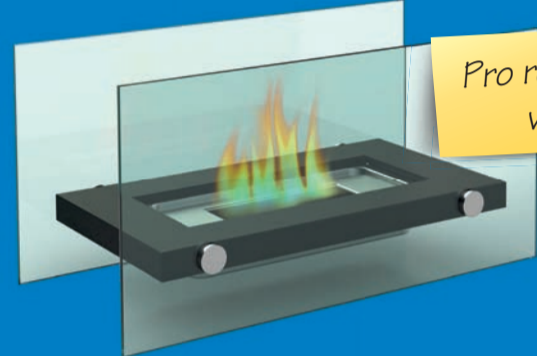

2.999

PHILIPS

PŘES VŠECHNY LÁTKY BEZ NASTAVOVÁNÍ!
SE MNOU RYCHLE A ŠETRNĚ!

BIO ETHANOL KRB

- DF6502 • vnitřní i venkovní použití
- kovové tělo
- nerezový hořák
- tvrzené bezpečnostní sklo tl. 5 mm

Pro romantické večery.

799

ROBOTICKÝ VYSAVAČ iRobot ROOMBA 521

- nejchytřejší systém vysávání iAdapt • inteligentní čistící hlava • systém bočního uklidu v rozích a podél stěn • aktivní detekce nečistot • nárazník se zpomaleným dotykem • systém proti zamotání • filtrační systém z mikrovláken • nabíjecí stanice
- nízká hluchost