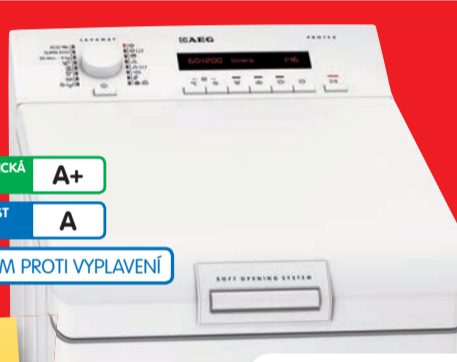

 ENERGETICKÁ TRÍDA **A+**
 ÚČINNOST PRÁNÍ **A**
 SYSTÉM PROTI VYPLAVENÍ

Ušetřím energii, vodu i čas.

8.999
 ušetříš 6.491

 MĚSÍČNÍ SPLÁTKA* **362**
VÍCEÚČELOVÝ VYSAVAČ ZELMER

- 9195SK • možnost vysávání do vody či do sáčku • objem prachového sáčku/nádoby na vodu 2,5 l / 5 l • objem nádoby na čisticí prostředky 1,7 l • funkce - praní, vysávání vody, neutralizátor pění
- motor EcoPower - energeticky úsporný motor • omyvatelný HEPA filtr • velká hubice na praní koberců a vysávání vody • malá hubice na čalounění