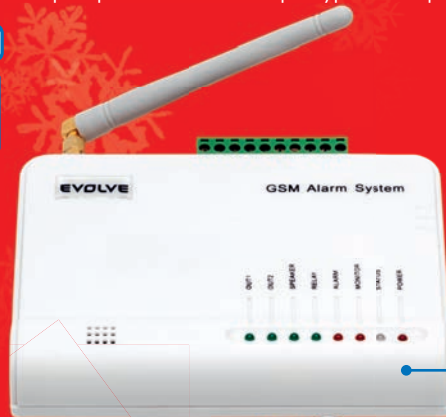

POUZDRO
vivanco
• V27058

5 X OPTICKÝ ZOOM
16,1 MPiX

1.899
ušetříš 891

99

BEZDRÁTOVÝ ZABEZPEČOVACÍ GSM ALARM EVOLVE

- ALM300 • ideální pro zabezpečení bytu, kanceláře, garáže, dílny, domu, chaty nebo obchodu
- snadná instalace a ovládání – zapojení bez drátů • automatické zaslání SMS/volání při spuštění poplachu až na 5 telefonních čísel • možnost ovládání z mobilu díky aplikaci pro Android/iPhone
- akumulátor zabezpečí provoz cca 6 hodin při výpadku el. proudu • funguje i bez SIM

BEZDRÁTOVÝ

MOŽNOST
DOKOUPENÍ
ČIDEL

externí reproduktor

GSM alarm systém – řídí všechna čidla v objektu, spouští alarm, sirény, volá na zvolená čísla

4 x kovové dálkové ovládání (klíčenka) – pro zapnutí a vypnutí alarmu

GSM anténa (pro zesílení příjmu GSM signálu)

PIR snímač – hlídá pohyb v místnosti

vnitřní mini siréna 110 dB

magnetický bezdrátový senzor na okno nebo dveře

3.499
ušetříš 991

KRUPS

kapslová espresa NESCAFÉ DOLCE GUSTO