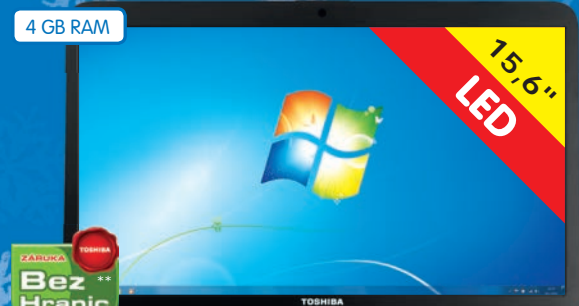

NOTEBOOK HP PROBOOK 4540S

- C1M51ESBCM • dvoujádrový procesor Intel Pentium B970 • grafika AMD Radeon HD 7650M 2 GB
- SuperMultiDVD DL • webkamera • WIFI • čtečka karet • 2 x USB 3.0, 2 x USB 2.0 • HDMI
- Bluetooth 4.0

750 GB HDD

4 GB RAM

GRAFIKA 2 GB

Nadupaný výkon
v krásném
hliníkovém šasi.

HP Ti zaplatí upgrade
na Windows 8
více na www.hp.cz/win8

MĚSÍČNÍ SPLÁTKA* 523

12.999
ušetříte 2.500

NOTEBOOK TOSHIBA

- C8551QH • procesor Intel Celeron B830 • grafika Intel HD Graphics • SuperMultiDVD DL
- webkamera • WIFI • numerická klávesnice • čtečka karet • 1 x USB 3.0, 2 x USB 2.0 • HDMI
- Bluetooth

500 GB HDD

4 GB RAM

BARVY – ČERNÁ, ČERVENÁ, BÍLÁ

ZABÍTKA
Bez Hranic

Windows 8

MĚSÍČNÍ SPLÁTKA* 443

10.999
ušetříte 1.000

WIFI ROUTER ASUS

- RTN12E • vysokorychlostní WIFI N 300 Mb/s router
- 3 roky záruka, výměna kus/kus **

AVG INTERNET
SECURITY 2012 NA
1 ROK V HODNOTĚ
1399 Kč ZA 1 Kč

799
ušetříš 200

USB HUB BELKIN

- F4U045CW • 4-portový

249

NOTEBOOK TOSHIBA

- Satellite C850-16W • procesor Intel i3-2310M • grafika Intel HD3000 • SuperMultiDVD • mikrofón • webkamera HD • WIFI
- Bluetooth 4.0 • 1 x USB 3.0 • 2 x USB 2.0 • HDMI

500 GB HDD

4 GB RAM