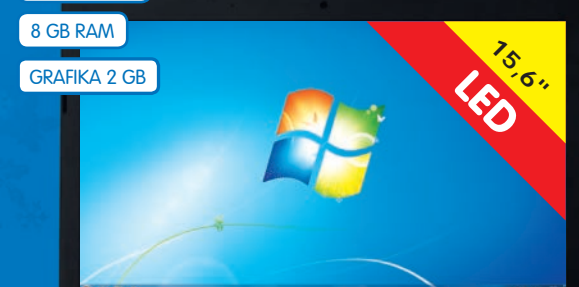

NOTEBOOK ASUS

- R500VDSX101V • procesor INTEL i7-3610QM • grafika NVIDIA GeForce 610M 2 GB • SuperMultiDVD DL • webkamera
- mikrofón • WIFI • čtečka karet • 1 x USB 2.0, 2 x USB 3.0 • HDMI • Bluetooth 4.0

750 GB HDD

8 GB RAM

GRAFIKA 2 GB