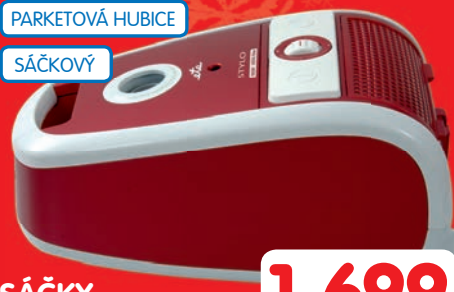

SÁČKY DO VYSAVAČE

• SC1

139

1.699
ušetříš 591

PHILIPS

sense and simplicity

HORKOVZDUŠNÁ FRITÉZA AirFryer

• HD922020
• chutné pokrmy bez oleje díky patentované technologii Rapid Air
• všestranné využití např. příprava řízků, hranolek, masa, zamražených potravin včetně croissantů, filetů; pečení buchet
• bez zápachu
• snadná údržba - lze mýt v myčce
• kapacita 0,7 kg hranolek / 0,5 kg masa
• příkon 1425 W