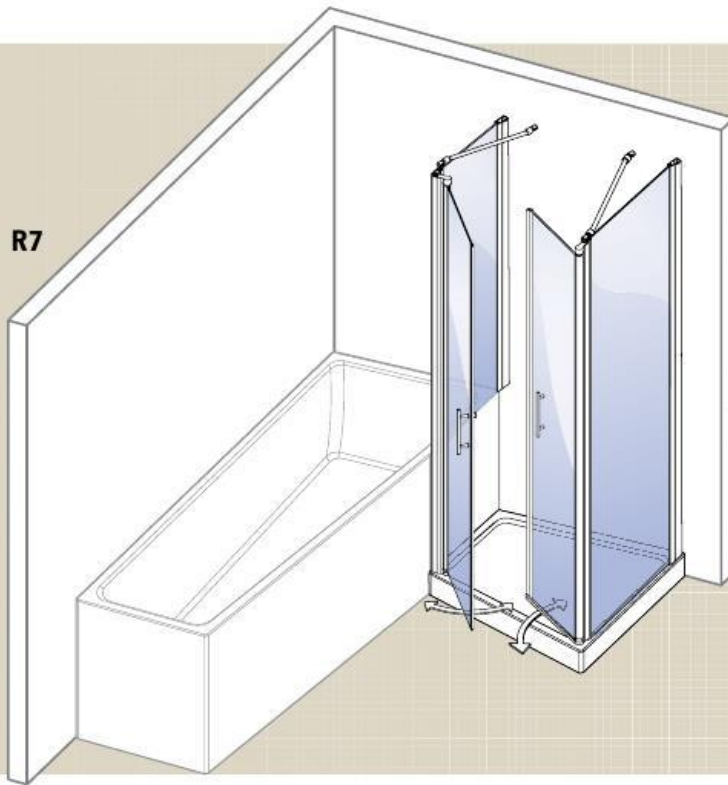

Vhodné ke Camargue joy
Prostorově úsporná vana
a sprchová vanička MIRAMAS
(viz strana 20).

Camargue® joy

R7/L7

R7

S výhledem

Tato varianta má sprchový kout sestávající pouze ze skleněných prvků. Povrchová úprava Wonderclean® zaručuje snadnou údržbu a čistotu skleněných ploch. Všechny skleněné prvky Camargue joy mají samozřejmě povrchovou úpravu.

1 sada se skládá z
1x S33 + 1x S41 + 1x S45 + 1x S49

Camargue joy R7/L7

25.660 Kč/ 962 €

(bez vany a sprchové vaničky)

Dvě možnosti
montáže se stejnými
prvky (lze přistavit ke
stěně vlevo a vpravo).
Montáž viz str. 23