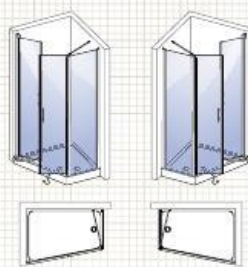

Camargue[®] joy 16 variant pro koupelny na nejmenším prostoru.

1 sada skládající se z 1x S33 + 1x S41 + 2x S49
(bez vany a sprchové vaničky)

1 sada skládající se z 1x S33 + 1x S41 + 2x S49
(bez vany a sprchové vaničky)

1 sada skládající se z 1x S33 + 1x S42 + 2x S49
(bez vany a sprchové vaničky)

1 sada skládající se z 1x S33 + 1x S41 + 1x S45 + 1x S49
(bez vany a sprchové vaničky)

1 sada skládající se z 1x S33 + 1x S41 + 1x S45 + 1x S49
(bez vany a sprchové vaničky)

1 sada skládající se z 1x S33 + 1x S42 + 1x S44 + 1x S49
(bez vany a sprchové vaničky)

R1

L1

R5

L5

1 sada skládající se z 1x S33 + 2x S49 (bez sprchové vaničky)

1 sada skládající se z 1x S33 + 1 x S44 + 1x S49 (bez sprchové vaničky)

Camargue® joy Systémové prvky

Číslo sady S33
Dvojitě výkyvné
dveře
900 x 1950 mm

Číslo sady S41
Boční díl 500 mm
zkrácený
500 x 1505 mm

Číslo sady S42
Boční díl 750 mm
zkrácený
750 x 1505 mm

Číslo sady S44
Boční díl 500 mm
500 x 1950 mm