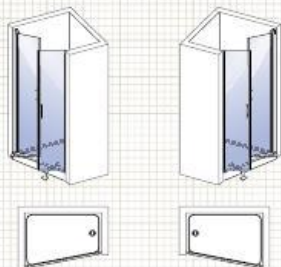

Camargue[®] joy 16 variant pro koupelny na nejmenším prostoru.

1 sada skládající se z 1x S33 + 1x S41 + 2x S49
(bez vany a sprchové vaničky)

1 sada skládající se z 1x S33 + 1x S41 + 2x S49
(bez vany a sprchové vaničky)

1 sada skládající se z 1x S33 + 1x S42 + 2x S49
(bez vany a sprchové vaničky)

1 sada skládající se z 1x S33 + 1x S41 + 1x S45 + 1x S49
(bez vany a sprchové vaničky)

1 sada skládající se z 1x S33 + 1x S41 + 1x S45 + 1x S49
(bez vany a sprchové vaničky)

1 sada skládající se z 1x S33 + 1x S42 + 1x S44 + 1x S49
(bez vany a sprchové vaničky)

R1

L1

R5

L5

1 sada skládající se z 1x S33 + 2x S49 (bez sprchové vaničky)

1 sada skládající se z 1x S33 + 1 x S44 + 1x S49 (bez sprchové vaničky)

Camargue® joy Systémové prvky

Číslo sady S33
Dvojitě výkyvné
dveře
900 x 1950 mm

Číslo sady S41
Boční díl 500 mm
zkrácený
500 x 1505 mm

Číslo sady S42
Boční díl 750 mm
zkrácený
750 x 1505 mm

Číslo sady S44
Boční díl 500 mm
500 x 1950 mm