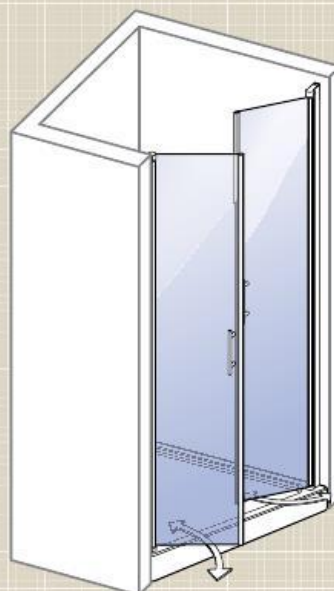

1 sada se skládá z
1x S33 + 1x S42 - 1x S44 + 1x S49

Camargue joy R8/L8

25.660 Kč/ 972 €

(bez vany a sprchové vaničky)

Obsah sady

Potřeba plochy

L8

Dvě možnosti
montáže se stejnými
prvky (lze přistavit ke
stěně vlevo a vpravo).
Montáž viz str. 23

Vhodné ke Camargue joy
Prostorově úsporná vana
a sprchová vanička MIRAMAS
(viz strana 20).

Camargue® joy R1/L1

Solo

Tento model je vhodný pro vestavbu do malého výklenku.

1 sada se skládá z
1x S33 + 2x S49

Camargue joy R1/L1

14.370 Kč/ 544 €

(bez sprchové vaničky)

Dvě možnosti
montáže se stejnými
prvky (lze přistavit ke
stěně vlevo a vpravo).
Montáž viz str. 23

Obsah sady

Potřeba plochy

L1

Camargue® joy