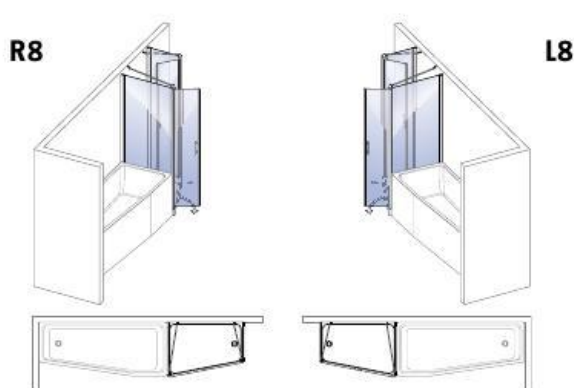

1 sada skládající se z 1x S33 + 1x S42 + 1x S44 + 1x S49
(bez vany a sprchové vaničky)