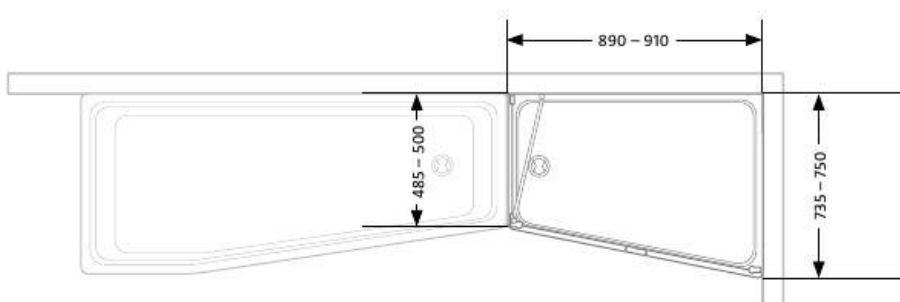

Sprchová vanička montážní rozměry

	mm
S41 boční díl zkrácený	485 – 500
S42 boční díl zkrácený	735 – 750
S44 boční díl, 500 mm	485 – 500
S45 boční díl, 750 mm	735 – 750
S33 dvojitě výkyvné dveře	890 – 910