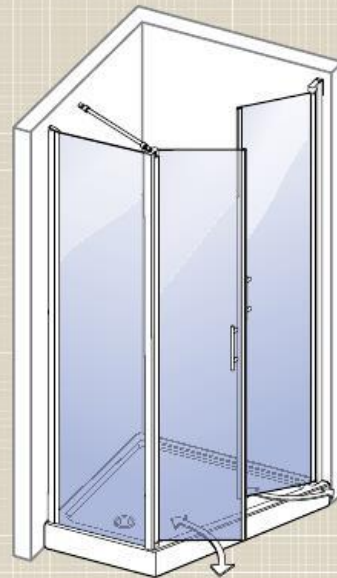

Camargue joy R1/L1

14.370 Kč/ 544 €

(bez sprchové vaničky)

Dvě možnosti
montáže se stejnými
prvky (lze přistavit ke
stěně vlevo a vpravo).
Montáž viz str. 23

Obsah sady

Potřeba plochy

L1

Camargue® joy

R5/L5

Solo

Kout v koupelně s malou plochou postačí pro toto prostorově úsporné rohové řešení.

1 sada se skládá z
1x S33 + 1x S44 + 1x S49

Camargue joy R5/L5

19.670 Kč/ 744 €

(bez sprchové vaničky)

Dvě možnosti montáže se stejnými prvky (lze přistavit ke stěně vlevo a vpravo).
Montáž viz str. 23