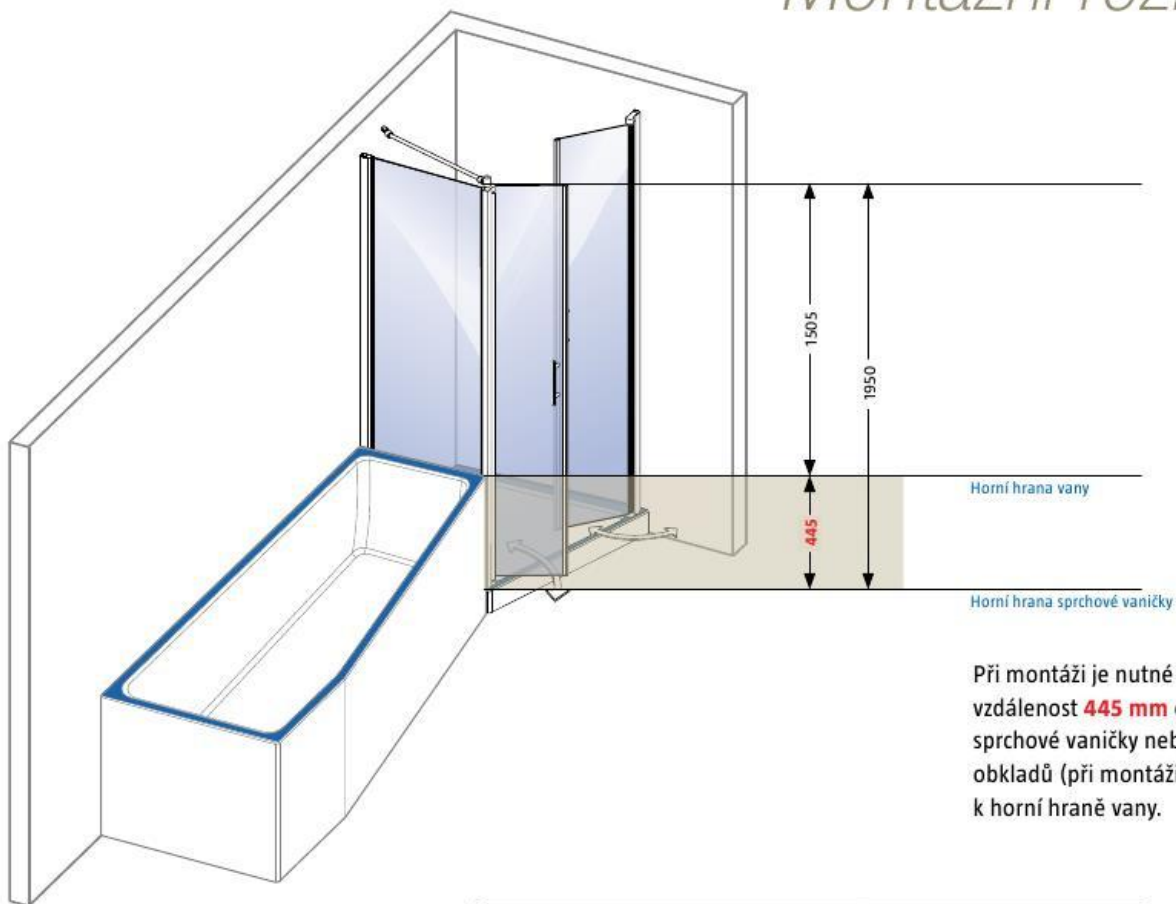

Montážní rozměry

Při montáži je nutné dodržet vzdálenost **445 mm** od horní hrany sprchové vaničky nebo horní hrany obkladů (při montáži na podlahu) k horní hraně vany.