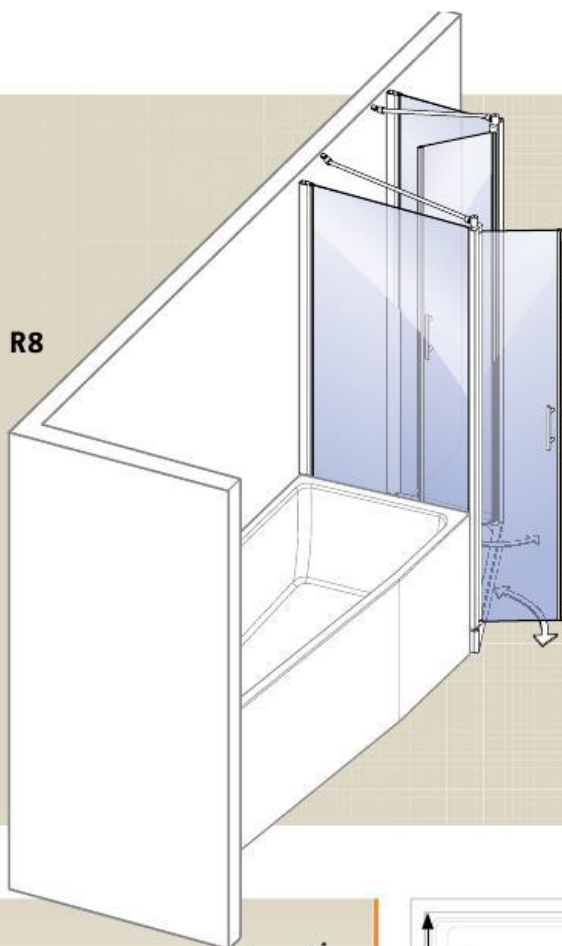

Obsah sady

Potřeba plochy

L7

Vhodné ke Camargue joy
Prostorově úsporná vana
a sprchová vanička MIRAMAS
(viz strana 20).

Camargue® joy

R8/L8

R8

Pohodlný vstup

Díky dvojitým výkyvným dveřím, které se samozřejmě používají u všech variant řady Camargue joy, je poloměr otevření dveří malý (45 cm). Výkyv prvků dvojitých dveří směrem dovnitř a ven umožňuje i v úzkých místech pohodlný vstup do sprchového koutu.