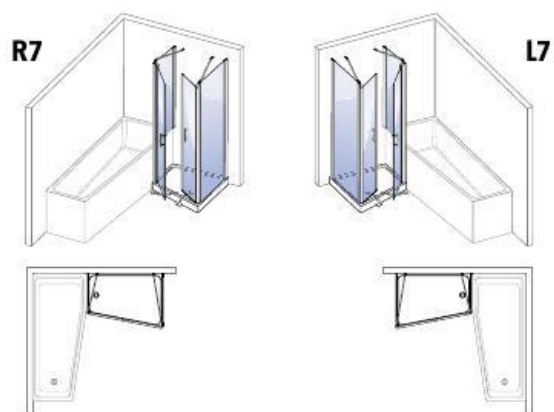

1 sada skládající se z 1x S33 + 1x S41 + 1x S45 + 1x S49
(bez vany a sprchové vaničky)