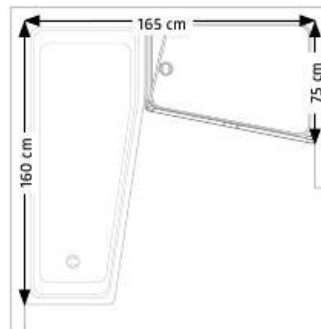

Camargue® joy Systémové prvky

Číslo sady S33
Dvojitě výkyvné
dveře
900 x 1950 mm

Číslo sady S41
Boční díl 500 mm
zkrácený
500 x 1505 mm

Číslo sady S42
Boční díl 750 mm
zkrácený
750 x 1505 mm

Číslo sady S44
Boční díl 500 mm
500 x 1950 mm

Camargue® joy

R3/L3

R3

Malé sanitární jádro

Již 1,65 m x 1,60 m půdorysné plochy postačí pro vestavbu sprchového koutu a vany. Perfektní řešení pro malá sanitární jádra.

1 sada se skládá z 1x S33 + 1x S41 + 2x S49

Camargue joy R3/L3

19.860 Kč/ 742 €

(bez vany a sprchové vaničky)

Dvě možnosti montáže se stejnými prvky (lze přistavit ke stěně vlevo a vpravo).
Montáž viz str. 23

Obsah sady

Potřeba plochy

L3

Vhodné ke Camargue joy
Prostorově úsporná vana
a sprchová vanička MIRAMAS
(viz strana 20).

Camargue® joy

R4/L4

V řadě

Délka stěny cca 2,50 m postačí pro Camargue R4/L4. Tak lze i u renovace starého bytu zařídit kompletní koupelnu s obtížným půdorysem.

1 sada se skládá z 1x S33 + 1x S42 + 2x S49