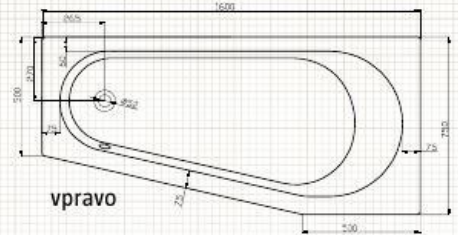

Camargue joy R1/L1

14.370 Kč/ 544 €

(bez sprchové vaničky)

Dvě možnosti
montáže se stejnými
prvky (lze přistavit ke
stěně vlevo a vpravo).
Montáž viz str. 23

Obsah sady

Potřeba plochy

L1

Camargue® joy

R5/L5

Solo

Kout v koupelně s malou plochou postačí pro toto prostorově úsporné rohové řešení.

1 sada se skládá z
1x S33 + 1x S44 + 1x S49

Camargue joy R5/L5

19.670 Kč/ 744 €

(bez sprchové vaničky)

Dvě možnosti montáže se stejnými prvky (lze přistavit ke stěně vlevo a vpravo).
Montáž viz str. 23

Obsah sady

Potřeba plochy

L5

vpravo

vlevo

Prostorově úsporná vana MIRAMAS

Široký konec vany v prostoru hlavy a vysoký komfort při sezení a ležení pro relax při koupeli.
Volitelné doplnění Camarque joy
vlevo 13222256, vpravo 13222249 **5.290 Kč/ 208 €**