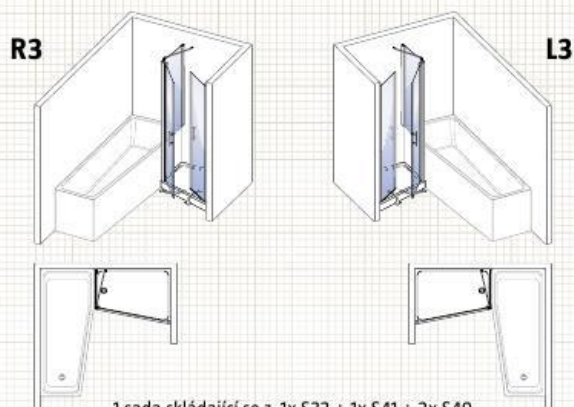

1 sada skládající se z 1x S33 + 1x S41 + 2x S49
(bez vany a sprchové vaničky)