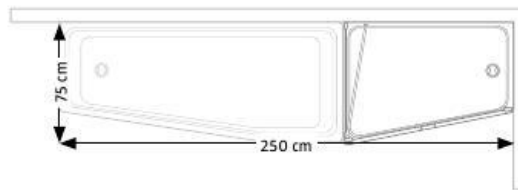

Camargue joy R3/L3

19.860 Kč/ 742 €

(bez vany a sprchové vaničky)

Dvě možnosti montáže se stejnými prvky (lze přistavit ke stěně vlevo a vpravo).
Montáž viz str. 23

Obsah sady

Potřeba plochy

L3

Vhodné ke Camargue joy
Prostorově úsporná vana
a sprchová vanička MIRAMAS
(viz strana 20).

Camargue® joy

R4/L4

V řadě

Délka stěny cca 2,50 m postačí pro Camargue R4/L4. Tak lze i u renovace starého bytu zařídit kompletní koupelnu s obtížným půdorysem.

1 sada se skládá z 1x S33 + 1x S42 + 2x S49

Camargue joy R4/L4

20.360 Kč/ 772 €

(bez vany a sprchové vaničky)

Obsah sady

Potřeba plochy

L4

Dvě možnosti montáže se stejnými prvky (lze přistavit ke stěně vlevo a vpravo).
Montáž viz str. 23

Vhodné ke Camargue joy
Prostorově úsporná vana
a sprchová vanička MIRAMAS
(viz strana 20).