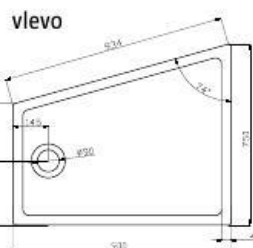

R5/L5

Solo

Kout v koupelně s malou plochou postačí pro toto prostorově úsporné rohové řešení.

1 sada se skládá z
1x S33 + 1x S44 + 1x S49

Camargue joy R5/L5

19.670 Kč/ 744 €

(bez sprchové vaničky)

Dvě možnosti montáže se stejnými prvky (lze přistavit ke stěně vlevo a vpravo).
Montáž viz str. 23

Obsah sady

Potřeba plochy

L5

vpravo

vlevo

Prostorově úsporná vana MIRAMAS

Široký konec vany v prostoru hlavy a vysoký komfort při sezení a ležení pro relax při koupeli.
Volitelné doplnění Camarque joy
vlevo 13222256, vpravo 13222249 **5.290 Kč/ 208 €**

Sprchová vanička MIRAMAS

Vhodné ke Camarque joy
vlevo 23050701, vpravo 23046977
2.890 Kč/ 110 €

vlevo

vpravo

Camargue® joy

Výhody systému sprchových stěn

- volně kombinovatelné systémové prvky
- systémové prvky v různých šířkách
- možnost 16 variant sprchových koutů a van
- výška systémových prvků 1950/1505 mm
- dvě možnosti vestavby se stejnými prvky (přistavení ke stěně vlevo a vpravo)
- moderní vzhled s velkým množstvím skla, vysoce kvalitních hliníkových profilů, kovových madel
- 6 mm jednovrstvé bezpečnostní sklo (ESG)
- úspora místa
- montážní rozměry variabilní (+5/-15 mm) díky vyrovnávacím profilům
- zvedací a spouštěcí mechanismus profilů
- magnetický uzávěr
- 5 roků záruka
- vyrobeno v Německu