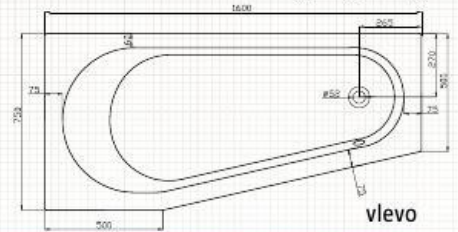

Obsah sady

Potřeba plochy

L5

vpravo

vlevo

Prostorově úsporná vana MIRAMAS

Široký konec vany v prostoru hlavy a vysoký komfort při sezení a ležení pro relax při koupeli.
Volitelné doplnění Camarque joy
vlevo 13222256, vpravo 13222249 **5.290 Kč/ 208 €**

Sprchová vanička MIRAMAS

Vhodné ke Camarque joy
vlevo 23050701, vpravo 23046977
2.890 Kč/ 110 €

vlevo

vpravo

Camargue® joy

Výhody systému sprchových stěn

- volně kombinovatelné systémové prvky
- systémové prvky v různých šířkách
- možnost 16 variant sprchových koutů a van
- výška systémových prvků 1950/1505 mm
- dvě možnosti vestavby se stejnými prvky (přistavení ke stěně vlevo a vpravo)
- moderní vzhled s velkým množstvím skla, vysoce kvalitních hliníkových profilů, kovových madel
- 6 mm jednovrstvé bezpečnostní sklo (ESG)
- úspora místa
- montážní rozměry variabilní (+5/-15 mm) díky vyrovnávacím profilům
- zvedací a spouštěcí mechanismus profilů
- magnetický uzávěr
- 5 roků záruka
- vyrobeno v Německu