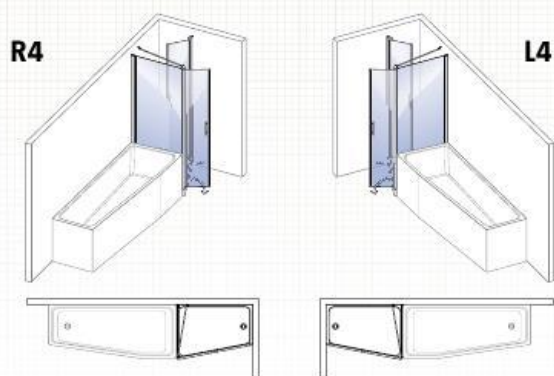

Camarque joy nabízí vysoký komfort pro nejmenší koupelny. Asymetrické základní tvary sprchových koutů a van skýtají překvapivá řešení i u obtížných prostorových poměrů.

Nyní lze sprchový kout a vanu umístit při renovaci koupelny i v malých sanitárních buňkách. Camarque joy - variabilní program pro kompletní koupelny na nejmenším prostoru.

Camargue[®] joy 16 variant pro koupelny na nejmenším prostoru.

1 sada skládající se z 1x S33 + 1x S41 + 2x S49
(bez vany a sprchové vaničky)

1 sada skládající se z 1x S33 + 1x S41 + 2x S49
(bez vany a sprchové vaničky)