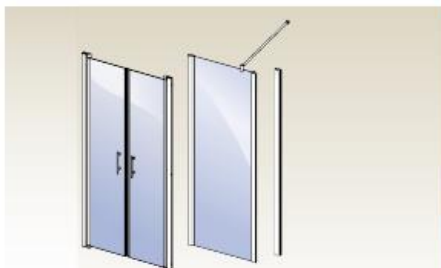

Camargue joy R1/L1

14.370 Kč/ 544 €

(bez sprchové vaničky)

Dvě možnosti
montáže se stejnými
prvky (lze přistavit ke
stěně vlevo a vpravo).
Montáž viz str. 23

Obsah sady

Potřeba plochy

L1

Camargue® joy

R5/L5

Solo

Kout v koupelně s malou plochou postačí pro toto prostorově úsporné rohové řešení.

1 sada se skládá z
1x S33 + 1x S44 + 1x S49

Camargue joy R5/L5

19.670 Kč/ 744 €

(bez sprchové vaničky)

Dvě možnosti montáže se stejnými prvky (lze přistavit ke stěně vlevo a vpravo).
Montáž viz str. 23