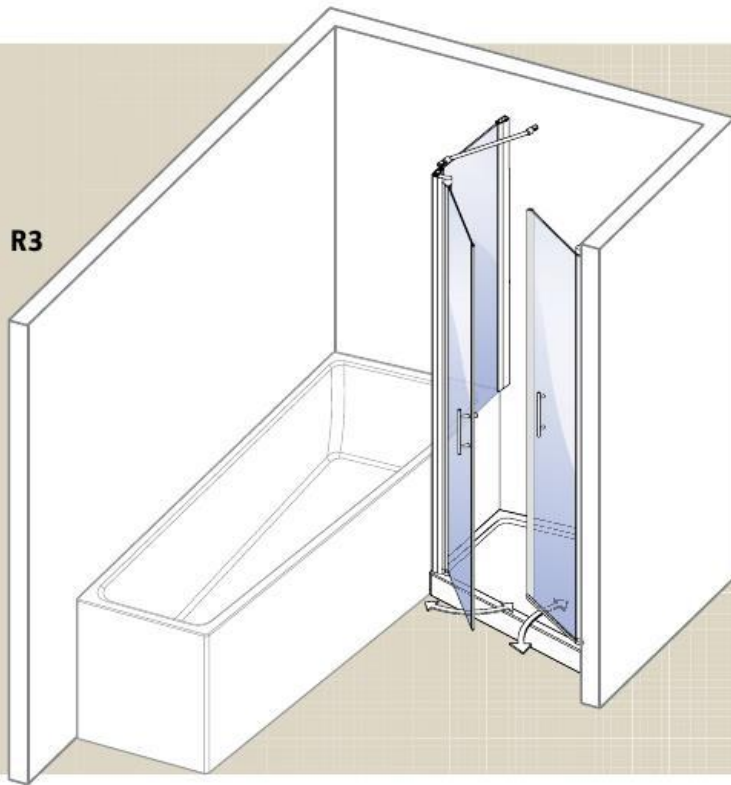

Camargue® joy

R2/L2

vlevo nebo vpravo

Při volbě Camarque joy jsou možné obě varianty. Systémové prvky této řady lze umístit ke stěně vlevo nebo vpravo. Vždy lze realizovat 2 možnosti výstavby.

1 sada se skládá z 1x S33 + 1x S41 + 2x S49

Camarque joy R2/L2

19.860 Kč / 742 €

(bez vany a sprchové vaničky)

Obsah sady

Potřeba plochy

L2

Dvě možnosti montáže se stejnými prvky (lze přistavit ke stěně vlevo a vpravo). Montáž viz str. 23

Vhodné ke Camarque joy
Prostorově úsporná vana
a sprchová vanička MIRAMAS
(viz strana 20).

Camargue® joy

R3/L3

R3

Malé sanitární jádro

Již 1,65 m x 1,60 m půdorysné plochy postačí pro vestavbu sprchového koutu a vany. Perfektní řešení pro malá sanitární jádra.

1 sada se skládá z 1x S33 + 1x S41 + 2x S49