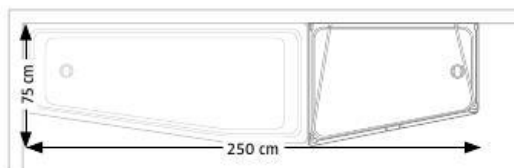

Díky dvojitým výkyvným dveřím, které se samozřejmě používají u všech variant řady Camargue joy, je poloměr otevření dveří malý (45 cm). Výkyv prvků dvojitých dveří směrem dovnitř a ven umožňuje i v úzkých místech pohodlný vstup do sprchového koutu.

1 sada se skládá z
1x S33 + 1x S42 - 1x S44 + 1x S49

Camargue joy R8/L8

25.660 Kč/ 972 €

(bez vany a sprchové vaničky)

Obsah sady

Potřeba plochy

L8

Dvě možnosti
montáže se stejnými
prvky (lze přistavit ke
stěně vlevo a vpravo).
Montáž viz str. 23