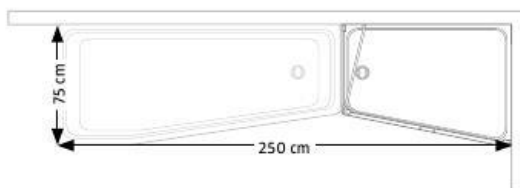

Camargue® joy

R2/L2

vlevo nebo vpravo

Při volbě Camarque joy jsou možné obě varianty. Systémové prvky této řady lze umístit ke stěně vlevo nebo vpravo. Vždy lze realizovat 2 možnosti výstavby.

1 sada se skládá z 1x S33 + 1x S41 + 2x S49

Camarque joy R2/L2

19.860 Kč / 742 €

(bez vany a sprchové vaničky)

Obsah sady

Potřeba plochy

L2

Dvě možnosti montáže se stejnými prvky (lze přistavit ke stěně vlevo a vpravo). Montáž viz str. 23

Vhodné ke Camarque joy
Prostorově úsporná vana
a sprchová vanička MIRAMAS
(viz strana 20).

Camargue® joy

R3/L3

R3

Malé sanitární jádro

Již 1,65 m x 1,60 m půdorysné plochy postačí pro vestavbu sprchového koutu a vany. Perfektní řešení pro malá sanitární jádra.

1 sada se skládá z 1x S33 + 1x S41 + 2x S49