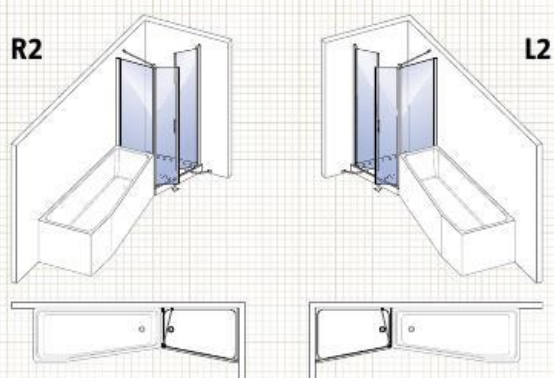

Montážní servis viz poslední strana.

Camargue® joy

Koupání a sprchování na nejmenším prostoru

Každá domácnost má podle statistik koupelnu. Přesto je však mnoho lidí se svou koupelnou nespokojeno kvůli nedostatečné renovaci a chybějícímu místu. Dokonce i v novostavbách často dominují malá sanitární jádra. Nemálo koupelen je menších než 6 m². I přesto však strávíme v koupelně denně asi 40 minut času. To by se tedy měl člověk cítit příjemně.

Camarque joy nabízí vysoký komfort pro nejmenší koupelny. Asymetrické základní tvary sprchových koutů a van skýtají překvapivá řešení i u obtížných prostorových poměrů.

Nyní lze sprchový kout a vanu umístit při renovaci koupelny i v malých sanitárních buňkách. Camarque joy - variabilní program pro kompletní koupelny na nejmenším prostoru.

Camargue[®] joy 16 variant pro koupelny na nejmenším prostoru.

1 sada skládající se z 1x S33 + 1x S41 + 2x S49
(bez vany a sprchové vaničky)

1 sada skládající se z 1x S33 + 1x S41 + 2x S49
(bez vany a sprchové vaničky)