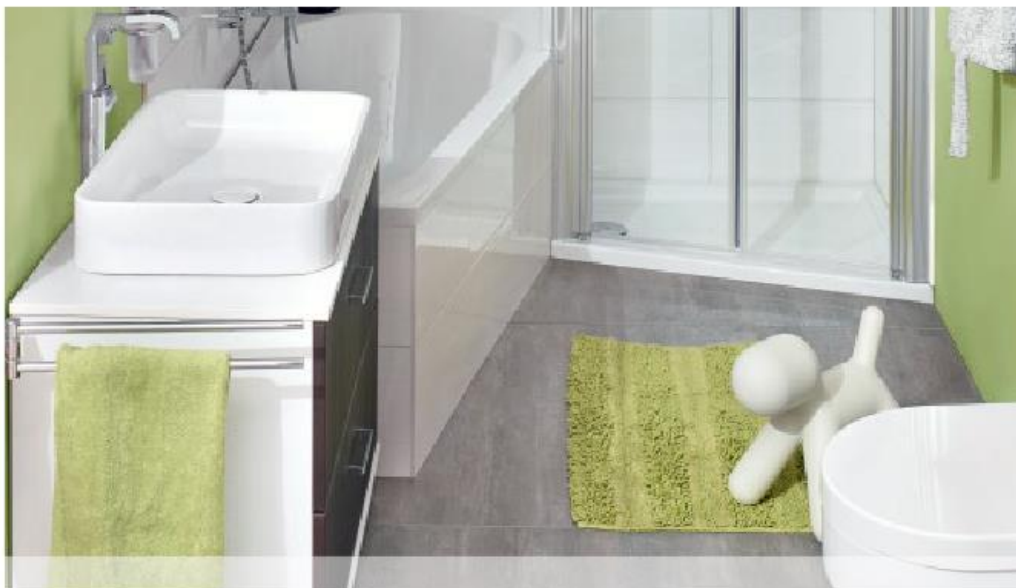

Camargue joy R3/L3

19.860 Kč/ 742 €

(bez vany a sprchové vaničky)

Dvě možnosti montáže se stejnými prvky (lze přistavit ke stěně vlevo a vpravo).
Montáž viz str. 23

Obsah sady

Potřeba plochy

L3

Vhodné ke Camargue joy
Prostorově úsporná vana
a sprchová vanička MIRAMAS
(viz strana 20).