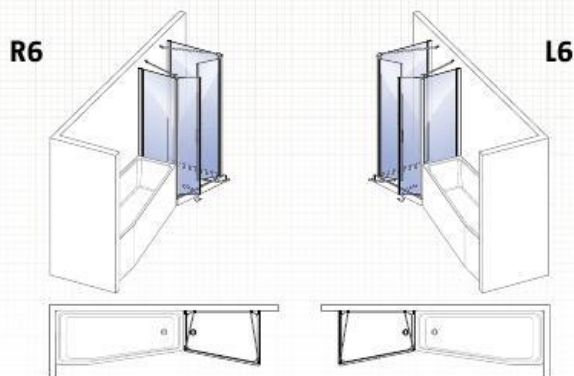

1 sada skládající se z 1x S33 + 1x S41 + 1x S45 + 1x S49
(bez vany a sprchové vaničky)