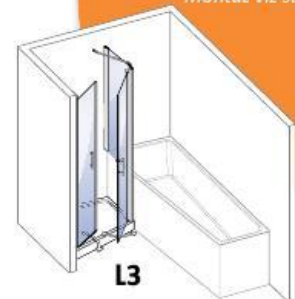

Camargue® joy

R3/L3

R3

Malé sanitární jádro

Již 1,65 m x 1,60 m půdorysné plochy postačí pro vestavbu sprchového koutu a vany. Perfektní řešení pro malá sanitární jádra.

1 sada se skládá z 1x S33 + 1x S41 + 2x S49

Camargue joy R3/L3

19.860 Kč/ 742 €

(bez vany a sprchové vaničky)

Dvě možnosti montáže se stejnými prvky (lze přistavit ke stěně vlevo a vpravo).
Montáž viz str. 23

Obsah sady

Potřeba plochy

L3

Vhodné ke Camargue joy
Prostorově úsporná vana
a sprchová vanička MIRAMAS
(viz strana 20).