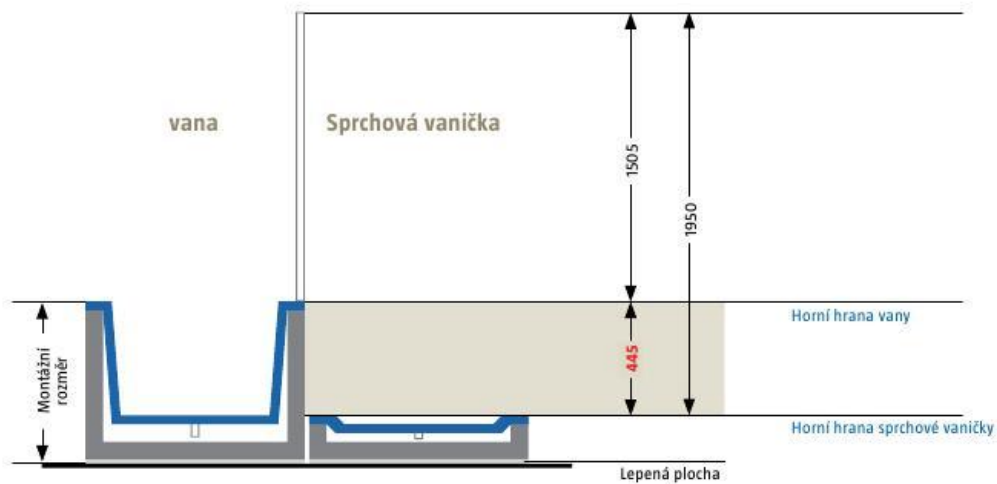

Ceny Camarque joy

volitelně
vana MIRAMASvolitelně sprchová
vanička MIRAMAS

Artikl	S33	S41	S42	S44	S45	S49	Cena za sadu	vlevo 13222256 vpravo 13222249	vlevo 23050701 vpravo 23046977	Celková cena
	R1/L1	1x				2x	14.370 Kč 544 €		 2.890 Kč 110 €	17.260 Kč 654 €
	R2/L2	1x	1x			2x	19.860 Kč 742 €	 5.290 Kč 208 €	 2.890 Kč 110 €	28.040 Kč 1.060 €
	R3/L3	1x	1x			2x	19.860 Kč 742 €	 5.290 Kč 208 €	 2.890 Kč 110 €	28.040 Kč 1.060 €
	R4/L4	1x		1x		2x	20.360 Kč 772 €	 5.290 Kč 208 €	 2.890 Kč 110 €	28.540 Kč 1.090 €
	R5/L5	1x			1x	1x	19.670 Kč 744 €		 2.890 Kč 110 €	22.560 Kč 854 €
	R6/L6	1x	1x			1x 1x	25.660 Kč 962 €	 5.290 Kč 208 €	 2.890 Kč 110 €	33.840 Kč 1.280 €
	R7/L7	1x	1x			1x 1x	25.660 Kč 962 €	 5.290 Kč 208 €	 2.890 Kč 110 €	33.840 Kč 1.280 €
	R8/L8	1x		1x	1x	1x	25.660 Kč 972 €	 5.290 Kč 208 €	 2.890 Kč 110 €	33.840 Kč 1.290 €

Montážní rozměry

Při montáži je nutné dodržet vzdálenost **445 mm** od horní hrany sprchové vaničky nebo horní hrany obkladů (při montáži na podlahu) k horní hraně vany.

Sprchová vanička montážní rozměry