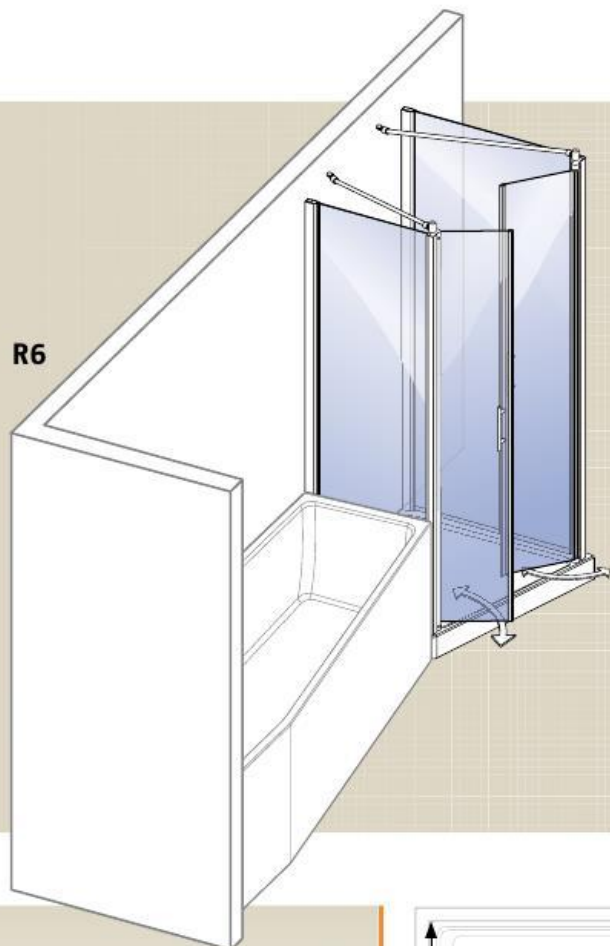

Camargue® joy

R4/L4

V řadě

Délka stěny cca 2,50 m postačí pro Camargue R4/L4. Tak lze i u renovace starého bytu zařídit kompletní koupelnu s obtížným půdorysem.

1 sada se skládá z 1x S33 + 1x S42 + 2x S49

Camargue joy R4/L4

20.360 Kč/ 772 €

(bez vany a sprchové vaničky)

Obsah sady

Potřeba plochy

L4

Dvě možnosti montáže se stejnými prvky (lze přistavit ke stěně vlevo a vpravo).
Montáž viz str. 23

Vhodné ke Camargue joy
Prostorově úsporná vana
a sprchová vanička MIRAMAS
(viz strana 20).

Camargue® joy

R6/L6

R6

Se zúžením

Asymetrické půdorysy sprchového koutu a vany skýtají dodatečný volný prostor v případě úzkých protáhlých prostorových poměrů. Camarque R6/L6 měří v nejužším místě jen asi 50 cm.