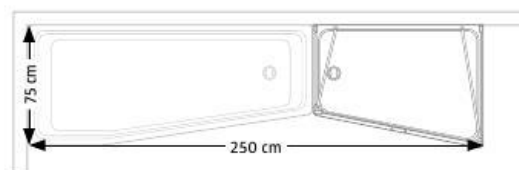

Camargue® joy

R6/L6

R6

Se zúžením

Asymetrické půdorysy sprchového koutu a vany skýtají dodatečný volný prostor v případě úzkých protáhlých prostorových poměrů. Camarque R6/L6 měří v nejužším místě jen asi 50 cm.

1 sada se skládá z
1x S33 + 1x S41 + 1x S45 + 1x S49

Camarque joy R6/L6

25.660 Kč/ 962 €

(bez vany a sprchové vaničky)

Obsah sady

Potřeba plochy

L6

Dvě možnosti
montáže se stejnými
prvky (lze přistavit ke
stěně vlevo a vpravo).
Montáž viz str. 23