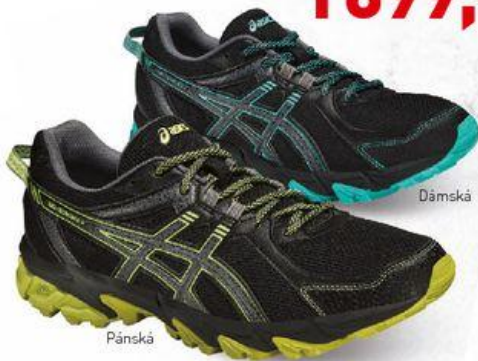

Běžecská obuv Gel-Sonoma 2

Svršek z kombinace syntetické kůže a prodyšného materiálu Mesh, gelové tlumení v přední části, Guidance Trusstic System, který zvyšuje efektivitu držení těla, profilovaná podrážka s vysokou odolností proti oděru, vhodné do terénu.
[3621734/3631354]

-32%

místo 2499,-
1699,-

Dámská

Pánská

Outdoorová obuv Sentiero / Dakota

Svršek z pravé kůže, podšívka z měkkého textilního materiálu, EVA stélka, mezipodešev Techlite, podešev Omni-Grip®.
[3420697/3410155]

-41%

místo 2799,-
1649,-