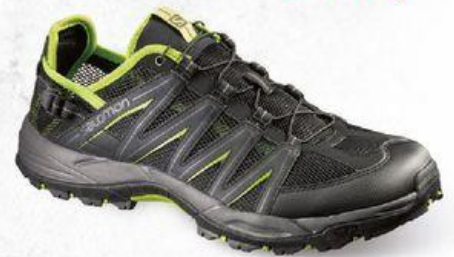

-41%

místo 2799,-
1649,-

Dámská

Pánská

Outdoorová obuv Lakewood

Prodyšná, rychleschnoucí, zesílená špička, podešev Contagrip pro optimální přilnavost v terénu, stélka EVA.
[3420765]

místo 2699,-

1899,-
Dětské sandály Tarriko III Jr.

Zapínání na suchý zip, gumová podešev, vel. 23 - 35
[3440129]

-44%

místo 899,-
499,-

pro děti

Dámské outdoorové sandály Sunlight Vent

Zapínání na suchý zip, mezipodešev Techlite podporující odtékání vody, podešev Omni-Grip® zajišťuje vysokou přilnavost k povrchu, odpružená podešev.
[3441004]