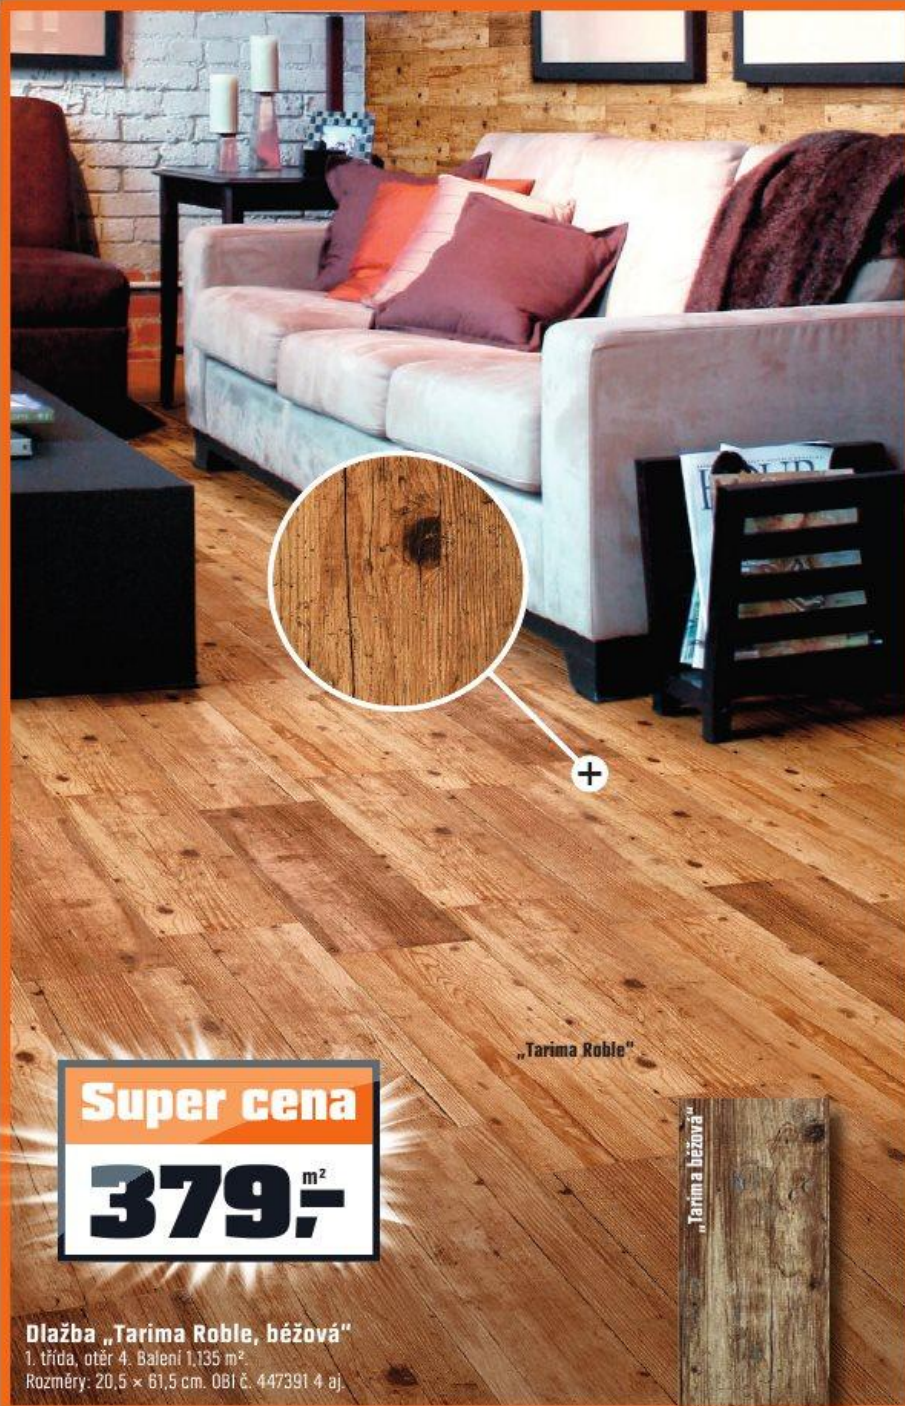

Super cena

379^{m²}

Dlažba „Tarima Roble, béžová“

1. třída, otěr 4. Balení 1,135 m².

Rozměry: 20,5 × 61,5 cm. OBI č. 447391 4 aj.

JEDNODUCHÉ!

Položte si dlaždice sami

- ✓ Podrobné návody
- ✓ Užitečné tipy a triky
- ✓ S praktickým seznamem materiálu a nářadí

Vše se dozvíte na
obi.cz/jak-polozit-dlazbu