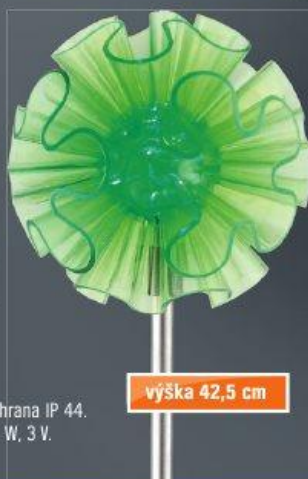

**Solární světlo**

Nerez. OBI č. 501659 7

**99<sup>ks</sup>,-**

**LED solární světlo**

Tvar koule. Z kovu a plastu. Ochrana IP 44.  
Ø 95 mm. Včetně 1x LED, 0,06 W, 3 V.  
OBI č. 475213 5

výška 42,5 cm

**Dárková karta**