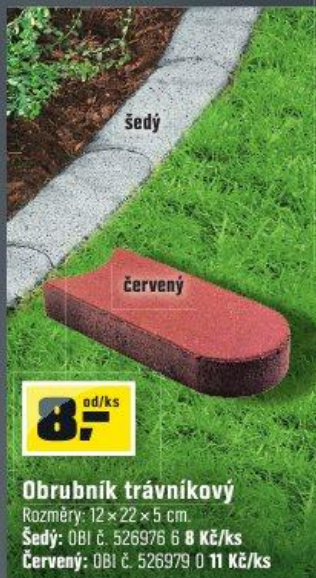

šedý

červený

8^{od/ks}_{,-}

Obrubník trávnikový

Rozměry: 12 x 22 x 5 cm.

Šedý: OBI č. 526976 6 B Kč/ks

Červený: OBI č. 526979 0 11 Kč/ks

OBI

Vaši nejbližší prodejnu OBI naleznete na obi.cz

nebo kontaktujte OBI linku 844 888 111.

Při nákupu zboží v hodnotě nad 10 000 Kč možnost splácení bez navýšení!

*Příklad financování k 22. 6. 2016.

0%
Financování

OBI®