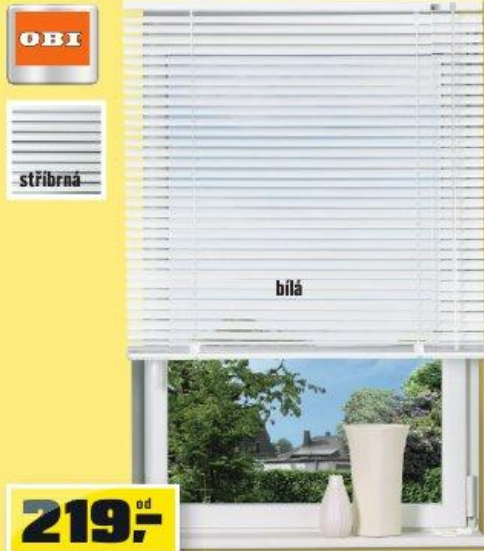

OBI

stříbrná

bílá

219,-^{od}

OBI hliníkové žaluzie „Burgos“

Plynulá regulace dopadu světla pomocí lamel 25 mm v bílé nebo stříbrné barvě. Pro montáž na strop nebo na stěnu. Jednoduchá technika ovládní lankem se zastavením. Předem smontované, s nosiči na strop/stěnu. Různé velikosti od 50 × d 160 cm. OBI č. 488181 9 aj.