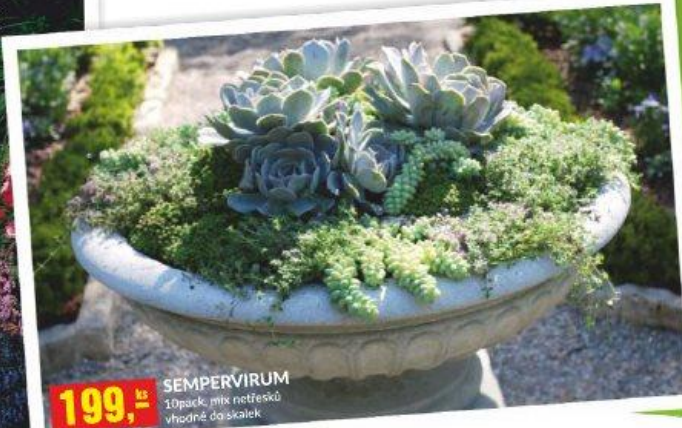

TRVALKY CALENDER
COLORS
velikost K 13 cm
různé trvalky mix

199,- Kč SEMPERVIRUM
10pack mix netřesků
vhodné do skalek