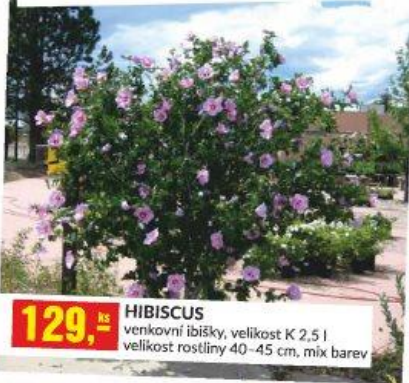

**3299,- / Kč** BRÁNA  
SZAFIR 3,5 m

TRVALKY CALENDER  
COLORS  
velikost K 13 cm  
různé trvalky mix

12,90 Kč 55,- Kč

199,- Kč SEMPERVIRUM  
10pack mix netřesků  
vhodné do skalek

52,- Kč MULČOVACÍ KÚRA 50 l  
na zakrytí záhonů  
1,04 Kč/l