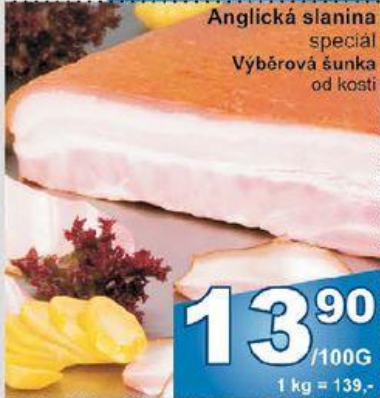

43⁹⁰
1 kg = 87,80

Anglická slanina
speciál
Výběrová šunka
od kosti