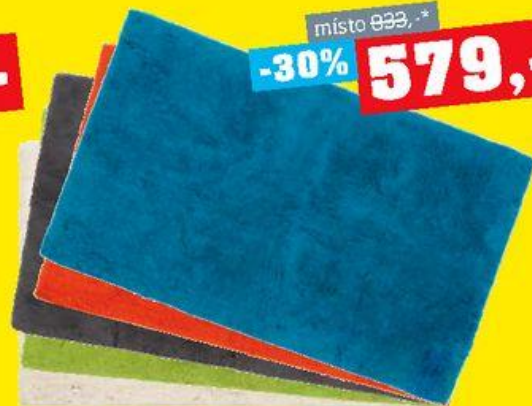

místo 899,-*

-30% 579,-

PŘEDLOŽKA DO KOUPELNY, 100% bavlna, praní do
40°C, Š/D: cca 60/90 cm **579,-** (85720006/01-05)