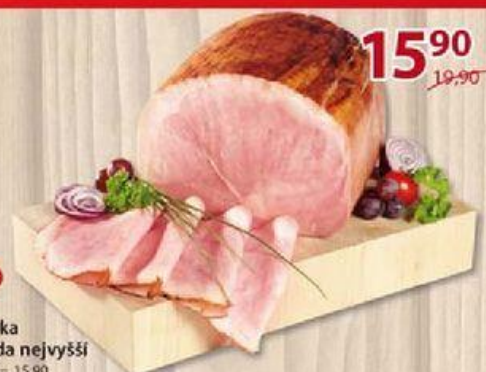

coop

Masné výrobky

LE&CO

Pečená šunka
jakostní třída nejvyšší
cena za 100 g = 15,90