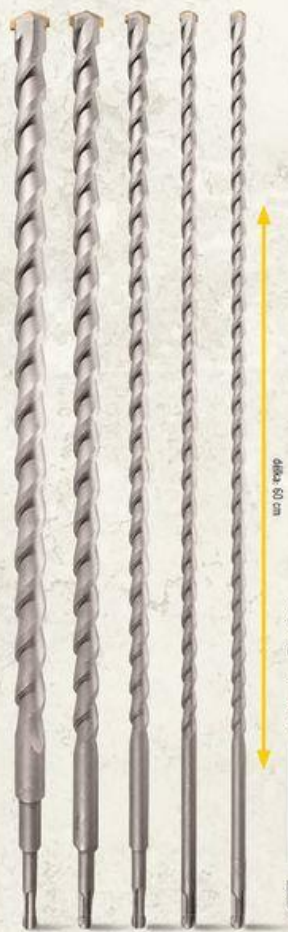

**TVRDÝ
ÚDER**

PNEUMATIKA 5 J

délka: 60 cm

Sada SDS vrtáků do kamene – 5 kusů

- hroty z tvrdokovu
- průměr: 10 / 12 / 16 / 22 / 25 mm
- délka: 60 cm

sada
379.-

TECHNICKÉ ÚDAJE:

jmenný výkon: 1500 W
síla příklepu: 5 J
úderů naprázdno: 0–3900 min⁻¹
otáčky naprázdno: 0–750 min⁻¹
max. Ø vrtání: 32 mm do betonu a kamene /
13 mm do oceli / 40 mm do dřeva
hmotnost kládiva: cca 5,2 kg
délka kabelu: 3 m