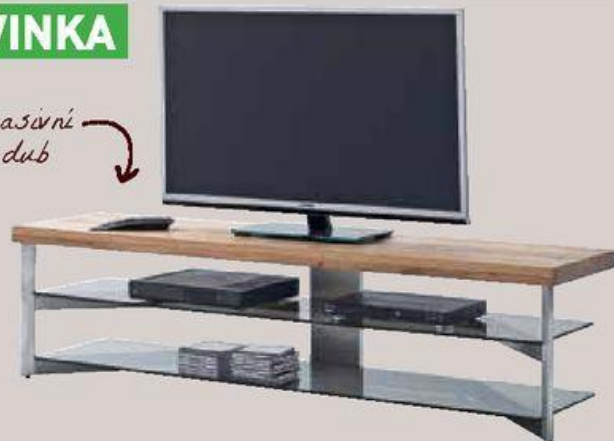

*9.996,- 300 Kč měsíčně**
6 **4.999,- -49%**

6 **TV STOLEK „FABIA“**

horní deska dub masiv, police bezpečnostní sklo, kovová kostra, š/v/h: 160 x 40 x 40 cm (21532967)