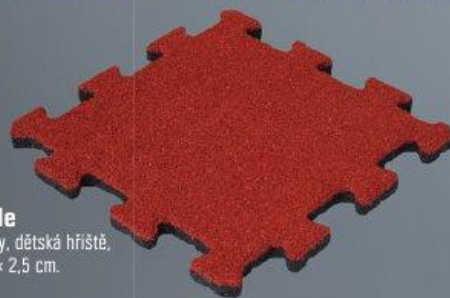

Dekoratívni štěrk/drt „Carrara“

Různá velikost tříděného zrna v rozmezí
9 až 60 mm. OBI č. 478460 9 aj. (11,27 Kč/kg)

179,-^{ks}

Dlaždice gumová puzzle

Vhodné použití na terasy, balkóny, dětská hřiště,
bazény a jiné Červená. 50 × 50 × 2,5 cm.
OBI č. 531982 7