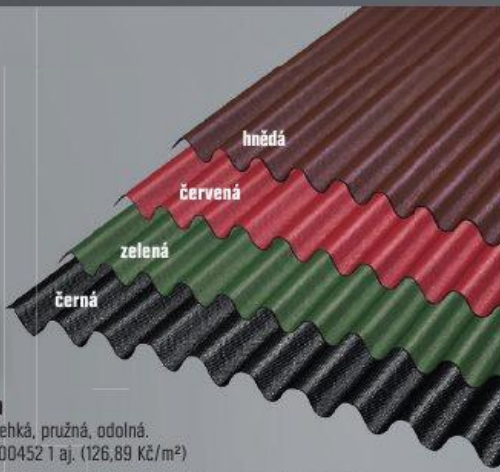

Bitumenová vlnovka

Střešní bitumenová krytina. Lehká, pružná, odolná.
Rozměry: 2 × 1,06 m. OBI č. 200452 1 aj. (126,89 Kč/m²)