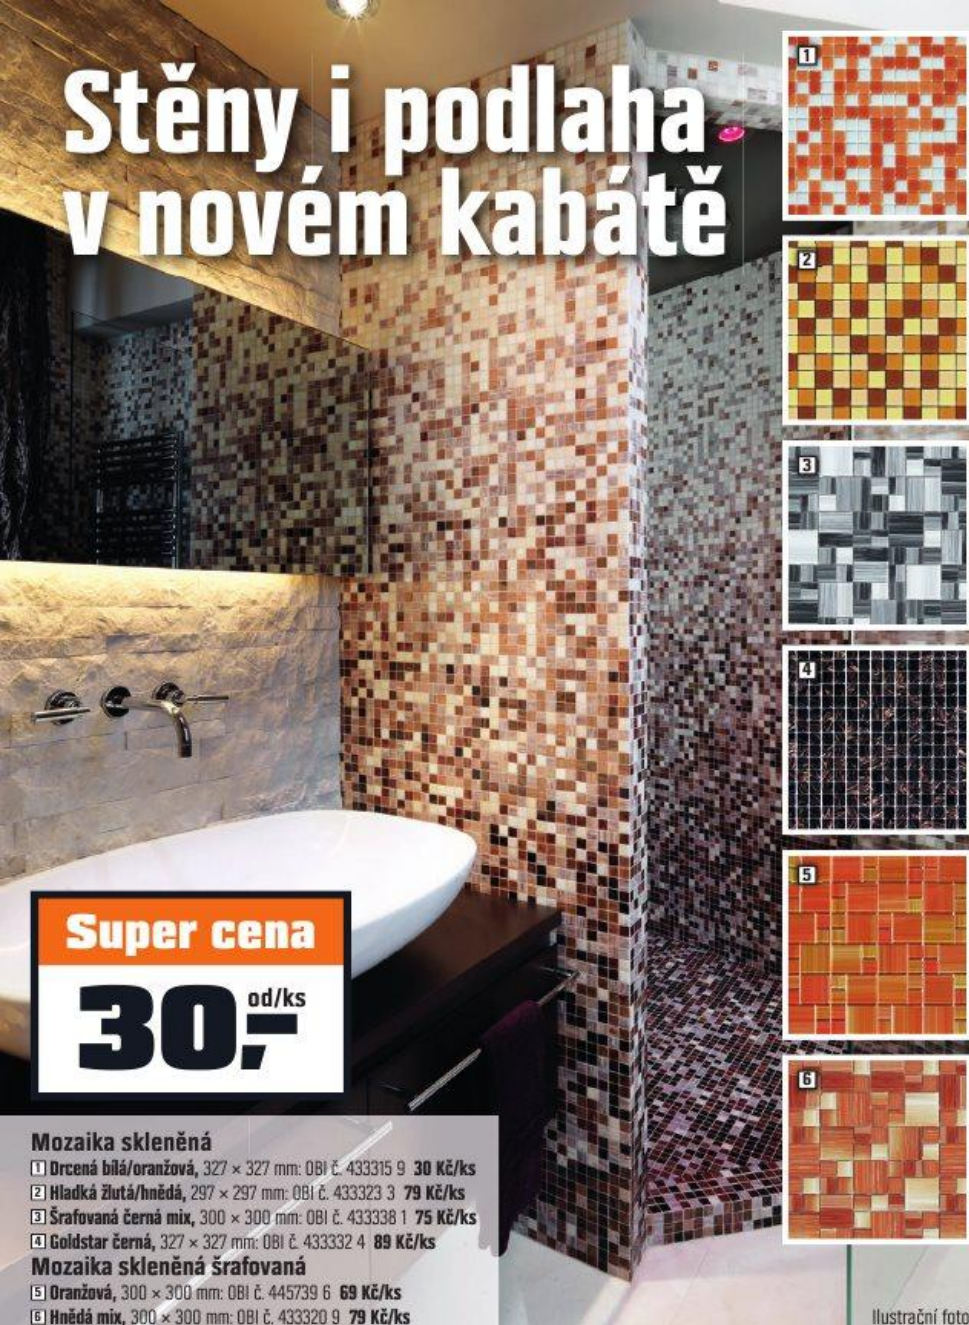

Pelety dřevěné

OBI č. 390987 6
(8,60 Kč/kg)

OBI

Stěny i podlaha v novém kabátě

Super cena

30,- od/ks

Mozaika skleněná

- 1 Drcená bílá/oranžová, 327 × 327 mm: OBI č. 433315 9 **30 Kč/ks**
- 2 Hladká žlutá/hnědá, 297 × 297 mm: OBI č. 433323 3 **79 Kč/ks**
- 3 Šrafovaná černá mix, 300 × 300 mm: OBI č. 433338 1 **75 Kč/ks**
- 4 Goldstar černá, 327 × 327 mm: OBI č. 433332 4 **89 Kč/ks**