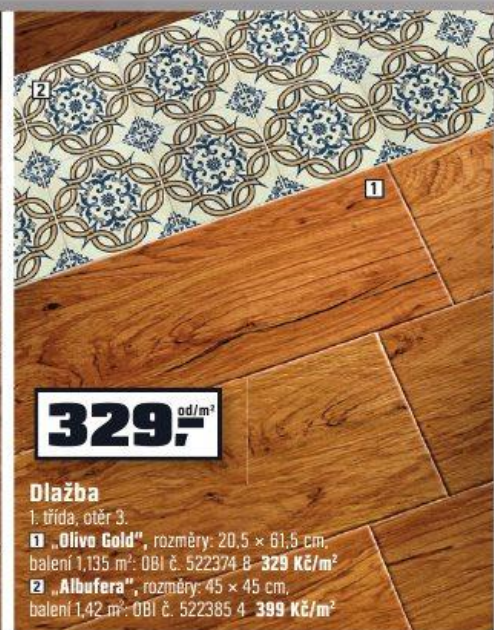

329,-^{od/m²}

Dlažba

1. třída, otěr 3.

1 „Olivo Gold“, rozměry: 20,5 × 61,5 cm, balení 1,135 m². OBI č. 522374 8 **329 Kč/m²**

2 „Albufera“, rozměry: 45 × 45 cm, balení 1,42 m². OBI č. 522385 4 **399 Kč/m²**