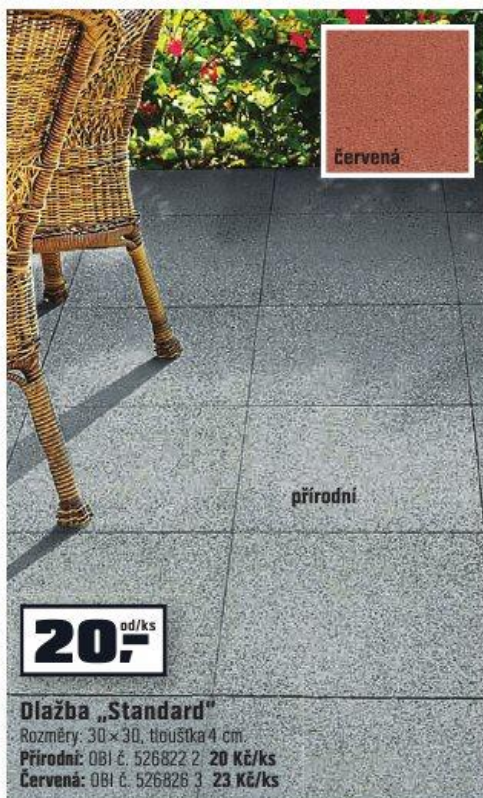

přírodní

20,- ^{od/ks}

Dlažba „Standard“

Rozměry: 30 × 30, tloušťka 4 cm.

Přírodní: OBI č. 526822 2 **20 Kč/ks**

Červená: OBI č. 526826 3 **23 Kč/ks**