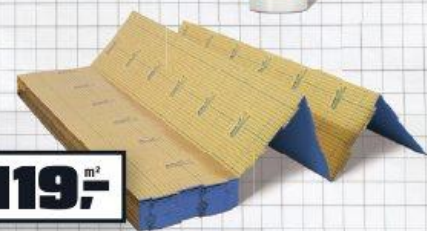

Naplánujte! Rovnou odneste!

99^{300 ml}

Tmel na parkety Soudal

Různé barvy, vodotěsný.
OBI č. 149252 9 aj. (330 Kč/l)

119^{m²}

Podložka Selitbloc

§ 1,18 × d 8,5 m, tloušťka 1,5 mm.
Balení 10 m². OBI č. 467868 6