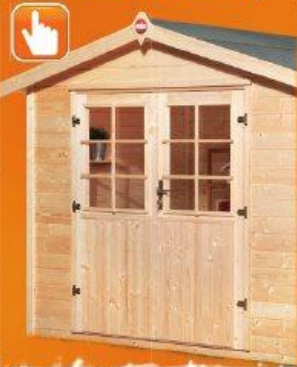

Při nákupu zboží v hodnotě nad 10 000 Kč možnost splácení bez navýšení!

Pokud produkt není k dispozici, rádi ho pro vás objednáme.