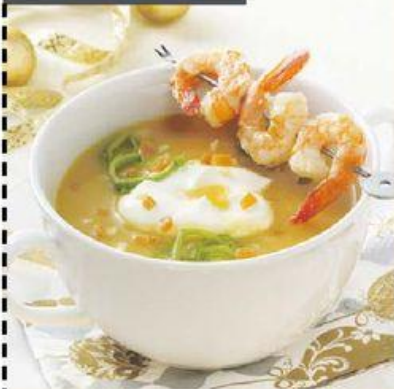

inzerce

POLÉVKA
JE GRUNT

*Krém ze
sladkých
brambor
s krevetovými
špízkami*

Batáty neboli tzv. sladké brambory byly v Evropě známy dříve než klasické brambory. Ovšem nikdy nedosáhly jejich popularity. Přestože je řeč o sladkých bramborech, obsah cukru v plodech není až tak vysoký (asi 6 %). S batátů se dají připravit sladké i pikantní pokrmy. A také polévky.

Potřebujeme (4 porce):

- 1 litr vývaru (zeleninového nebo kuřecího) • 400 g batátů – sladkých brambor • 100 g celeru
- 200 ml bílého vína • 200 g vyloupaných krevet • 100 ml zakysané smetany • 1 tenký pórek
- 1 šalotku (nebo menší cibuli) • 1 stroužek česneku • 1 lžička másla • 1 lžička oleje • 2 špetky mletého muškátového oříšku • sůl, pepř

Postup:

Batáty i celer očistíme, oloupeme a nakrájíme na kostky. Šalotku oloupeme a spolu s česnekem nakrájíme nadrobno. V hrnci roztavíme máslo a necháme na něm zesklouzat šalotku s česnekem. Vmícháme celer, krátce zasmahneme a zalijeme vývarem. Přidáme brambory a povaříme asi 20 minut. Očištěný a dobře umytý pórek zbavíme kořene i zelených konců a nakrájíme jej na kolečka, která podusíme asi 5 minut v bílém víně. Očištěné a osušené krevety napicháme na malé špízkové nebo krátké špejle a opečeme je na rozpáleném oleji. Polévku v hrnci rozmixujeme tyčovým mixérem a dochutíme solí, pepřem a muškátovým oříškem.

Hotový krém servírujeme do misek se zakysanou smetanou a kolečky podušeného pórku. Špízek s krevetami naaranžujeme na okraj misky.

Tip: Podáváme s plátky bílého křupavého pečiva.

Více na:

www.kaufland.cz/kucharka