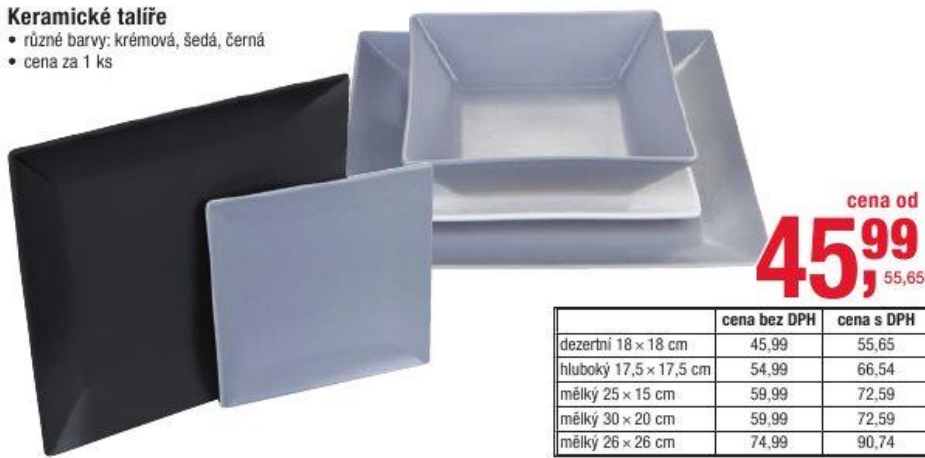

Keramické talíře

- různé barvy: krémová, šedá, černá
- cena za 1 ks

cena od
45,99
55,65*

	cena bez DPH	cena s DPH
dezertní 18 x 18 cm	45,99	55,65
hluboký 17,5 x 17,5 cm	54,99	66,54
mělký 25 x 15 cm	59,99	72,59
mělký 30 x 20 cm	59,99	72,59
mělký 26 x 26 cm	74,99	90,74

24dílná sada příborů Maya

Tarrington House

- nerezavějící ocel
- sada obsahuje:
- 6x jídelní lžice, 6x jídelní vidlička,
- 6x jídelní nůž, 6x čajová lžička

aro
CENA
VÁŠ
ZISK