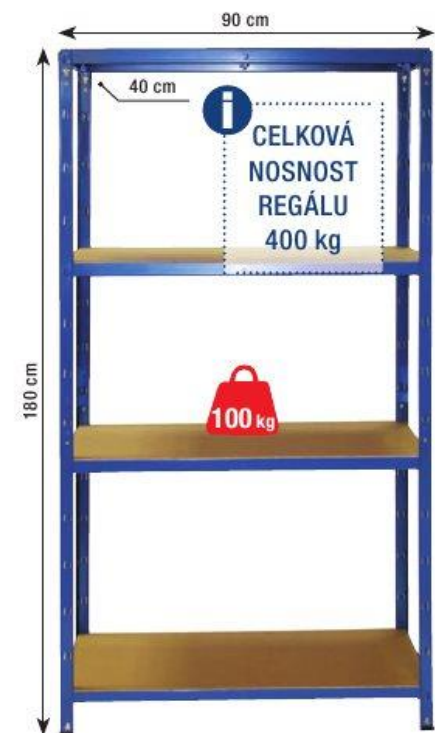

tonarelli

124,99
151,24*

TH 2dílný stojan na šaty

- 2 zásuvky
- nerezavějící ocel/plast
- rozměry: 82–122 × 42 × 115–164 cm

Tarrington House

399,99
483,99*

Regál

- provedení: lakovaný, 4 police
- barva: modrá

399,99
483,99*

a)

b)

c)

Fairline skládací alu. ruč. vozík

- materiál: hliník
- rozměry: 395 × 410 × 1080 mm
- skl. rozměry: 395 × 185 × 710 mm
- kolo: D150 × 30 mm
- max. zatížení: 90 kg

Rudl 30 kg**Fairline nákupní vozík**