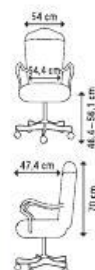

Karl EC6

- materiál: recyklovaná kůže/PU/chrom
- nastavitelná výška
- houpací mechanismus s aretací
- chromovaná základna
- nosnost: 110 kg

PRO VELKOOBCHODNÍ STŘEDISKA OSTRAVA, LIBEREC, ZLÍN A KARLOVY VARY POUZE NA OBJEDNÁVKU