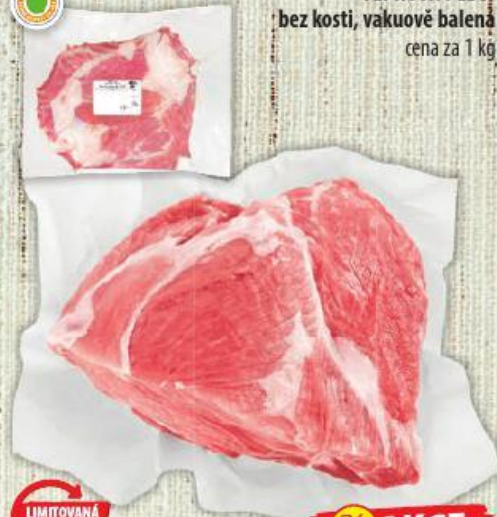

LIMITOVANÁ
MĚNĚNÍ

AKCE
69.90

PIVO PRIMUS
výčepní světlé | 0,5 l
1 l 11,80 Kč | záloha na láhev 3,- Kč

-33%

AKCE
5.90
~~8.90~~

Šokino

Prdlina

Stydlivka

Dareba

Pusina

Křeňák

Husták

Nasbírejte body
na všechny plyšáky