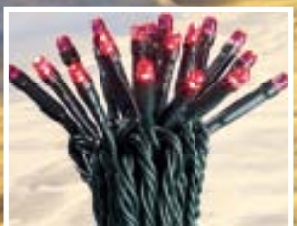

Rozsviňte Vánoce doma i venku

Super cena
499,-

Řetěz světelný

Pro venkovní použití, 80 LED, 8 funkcí, různé barvy, délka 6 m.
• OBI č. 4562013, 4562021, 4562039, 4562047

Dárková karta

Kartu lze nabít libovolnou částkou od 100 Kč do 10 000 Kč.
Kredit lze čerpat postupně v kterémkoliv OBI v ČR.
Máte na výběr až z 8 motivů. Zůstatek si můžete kdykoliv ověřit na [obi.cz](#)