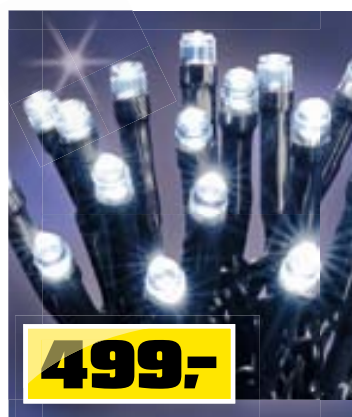

499,-

Řetěz světelný

Pro venkovní použití, 80 LED, barva studená bílá, délka 7 m. • OBI č. 4562054, 4562088