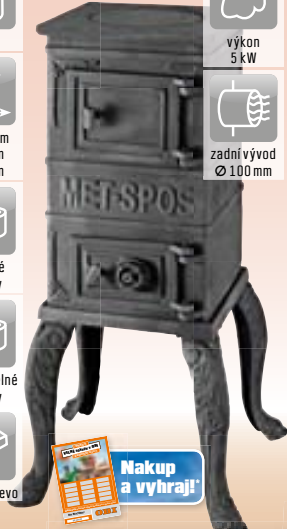

Nakup a vyhraji!

~~3099,-~~
nebo teď jen 310,-
a pak 10× 310,-*

Kamna Kacper

Vytápěcí kapacita 25 m³, barva černá. • OBI č. 4406898