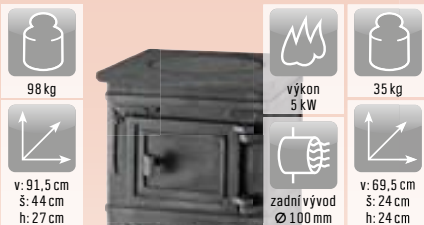

Nakup a vyhraji!

Nakup a vyhraji!

~~8399,-~~
nebo teď jen 840,-
a pak 10× 840,-*

Kamna Marburg

Vytápěcí kapacita: 82-205 m³, barva černá. • OBI č. 3787363

Nakup a vyhraji!

~~3099,-~~
nebo teď jen 310,-
a pak 10× 310,-*