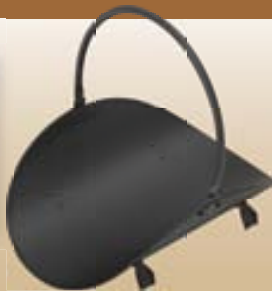

~~1199,-~~
Ušetříte 16 %
999,-

Krbové nářadí Casper

4dílný set. • OBI č. 2770667

~~419,-~~
Ušetříte 28 %
299,-

Krbový koš Sayama

Barva černá, rozměry: 49 × 41 × 50 cm. • OBI č. 3857844

~~439,-~~
Ušetříte 31 %
299,-