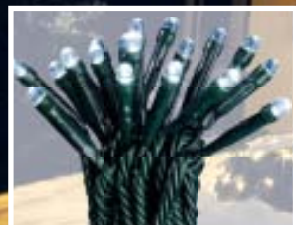

Rozsviňte Vánoce doma i venku

Super cena
499,-

Řetěz světelný

Pro venkovní použití, 80 LED, 8 funkcí, různé barvy, délka 6 m.
• OBI č. 4562013, 4562021, 4562039, 4562047

Dárková karta

Kartu lze nabít libovolnou částkou od 100 Kč do 10 000 Kč.
Kredit lze čerpat postupně v kterémkoliv OBI v ČR.
Máte na výběr až z 8 motivů. Zůstatek si můžete kdykoliv ověřit na [obi.cz](#)