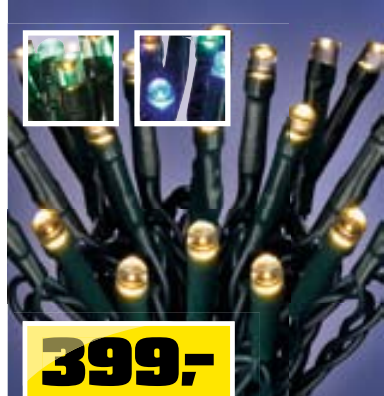

499,-

Řetěz světelné rampouchy

Pro venkovní použití, 80 LED.
• OBI č. 4287256

499,-

Řetěz světelné lampy

10 LED. Rozměry lampy: 4 × 9 × 4 cm.
• OBI č. 4424370

Novinky OBI

Zaregistrujte se na obi.cz a pravidelně získáte e-mailem: nejnovější informace o našich nabídkách, službách, slevových akcích i soutěžích, praktické rady, tipy a mnoho dalšího!

159,-^{od}

Řetěz světelný

Pro venkovní použití, barva teplá bílá.
40 LED - 159,- Kč • OBI č. 4562997
80 LED - 199,- Kč • OBI č. 4563011

199,-^{od}

Řetěz světelný

Pro venkovní použití, barva čírá.
40 minižárovek - 199,- Kč • OBI č. 4563037
80 minižárovek - 299,- Kč • OBI č. 4562989
140 minižárovek - 399,- Kč • OBI č. 4562971
200 minižárovek - 499,- Kč • OBI č. 4562963

369,-

Řetěz světelný

Pro venkovní použití, 96 mikrožárovek.
• OBI č. 4562104

399,-

Řetěz světelný

Pro venkovní použití, 80 LED, barva: teplá bílá a barevná, délka 7,9 m.
• OBI č. 4561940, 4561965, 4561973

499,-