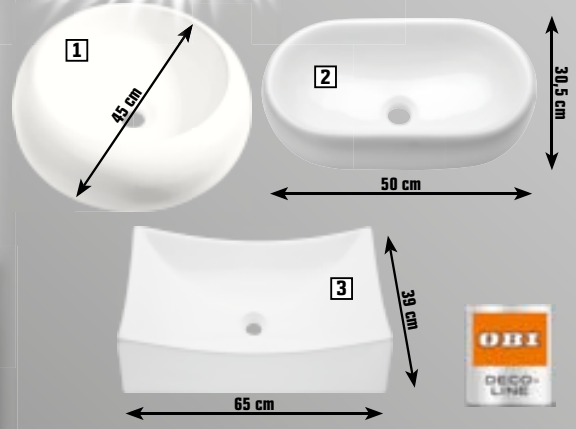

Čtvrtkruhový masážní box, 6 masážních trysek, stropní sprcha, sprchový komplet, polička, 5mm bezpečnostní sklo, barva bílá, rozměry: 215 × 90 × 90 cm. • OBI č. 4435863

~~399,-~~
Ušetříte 25 %
299,-

WC sada

Obsahuje: WC sedátko, držák toaletního papíru a WC štětku. Motiv: bílá, Spa, Bora a Meditace. • OBI č. 4500872

~~999,-~~
Ušetříte 13 %
869,-

Designová umyvadla a baterie

- 1 Umyvadlo Imia - kruhové. 999,- Kč, **869,- Kč**, ušetříte 13 % • OBI č. 4348173
- 2 Umyvadlo Avro - oválné. 1079,- Kč, **899,- Kč**, ušetříte 16 % • OBI č. 4560132
- 3 Umyvadlo Jamaica - obdélníkové. 1629,- Kč, **1359,- Kč**, ušetříte 16 % • OBI č. 4348132
- 4 Baterie umyvadlová vysoká Duero - 2149,- Kč, **1849,- Kč**, ušetříte 13 % • OBI č. 4296224
- 5 Baterie umyvadlová Keri vysoká - 2299,- Kč, **1999,- Kč**, ušetříte 13 % • OBI č. 4284865