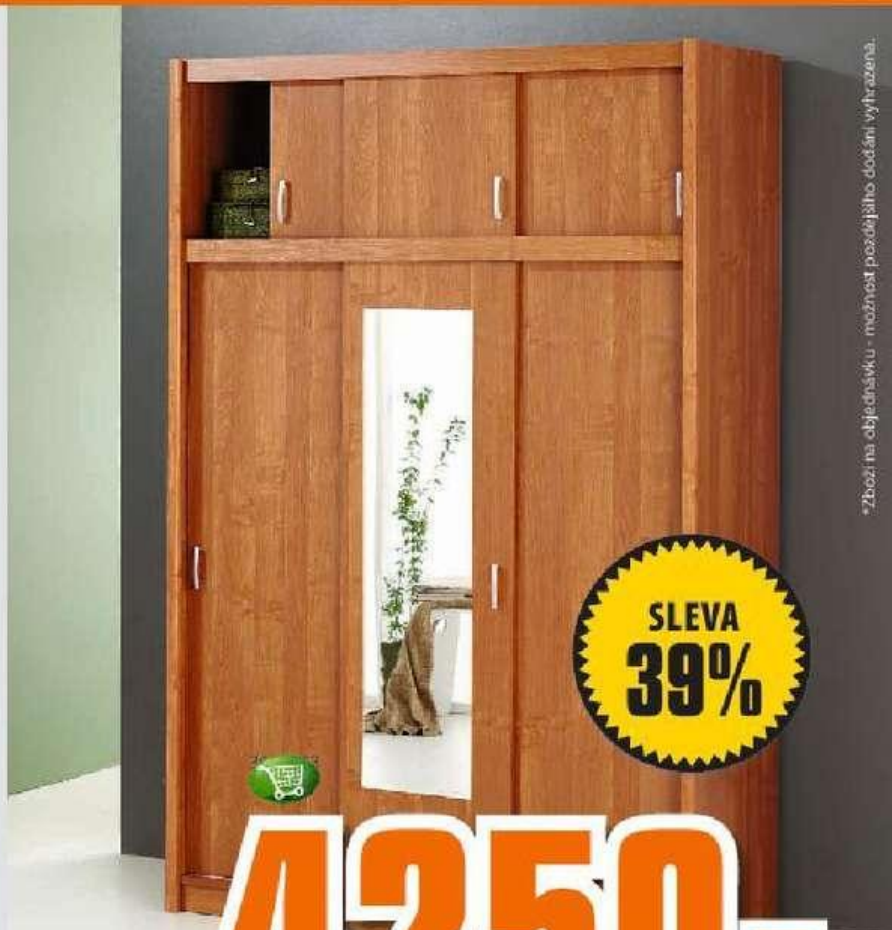

**1400,-**  
SLEVA 22%

STĚNA DO CHODBY  
Š80 x V200 x H28 cm  
1799,-

KOMODA  
Š70 x V103 x H35 cm  
1999,-

**1500,-**  
SLEVA 25%

BOTNÍK  
Š110 x V70 x H36 cm  
2499,-

**1500,-**  
SLEVA 40%

**SLEVA 39%**

**4250,-**