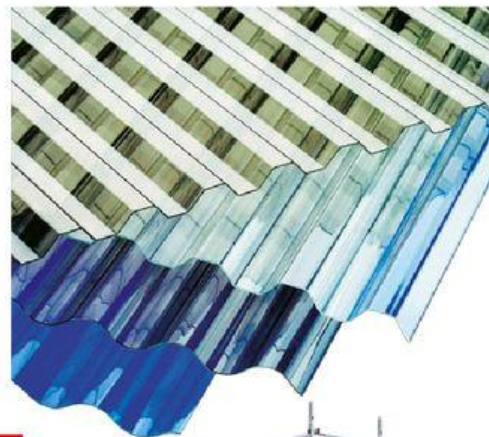

Ilustrační foto

Polykarbonátové desky MAKRO

*na skladě v prodejnách:
OL, ZL, PH4, PH9, FM, HK, TA, UL, KD, CB
2 x 1,06 m, čirá xx 23627420 **445,-/ks**
2 x 1,06 m, bronzová xx 23627444 **445,-/ks**
2,5 x 1,06 m, čirá* xx 23627437 **559,-/ks**
2,5 x 1,06 m, bronzová* xx 23627451 **559,-/ks**

od 445,-/ks

alpos

Lešení Ratio 43-06

- 2 x 6 příček
- materiál: hliník
- pracovní výška: 2,8 m
- výška lešení: 1,7 m
- výška pracovní plošiny: 1 m
- zatížitelnost: 150 kg/m²
- hmotnost: 12,78 kg
- xx 21647567

1.990,-/ks