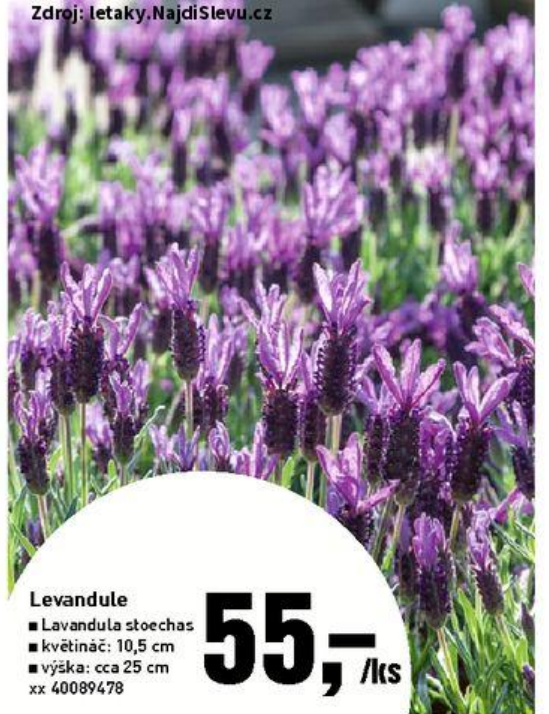

Vypěstujte si na zahrádce

Zdroj: letaky.NajdiSlevu.cz

Levandule

- Lavandula stoechas
- květináč: 10,5 cm
- výška: cca 25 cm
- xx 40089478

55,- /ks