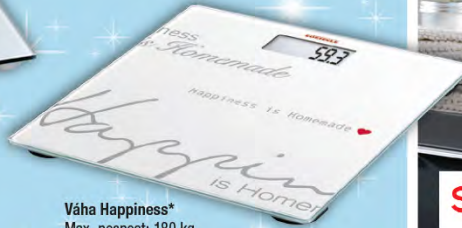

Váha Exacta Comfort
Max. nosnost: 180 kg
Materiál: bezpečnostní sklo
Záruka 3 roky
Cena: 499,- **379,-**
208936