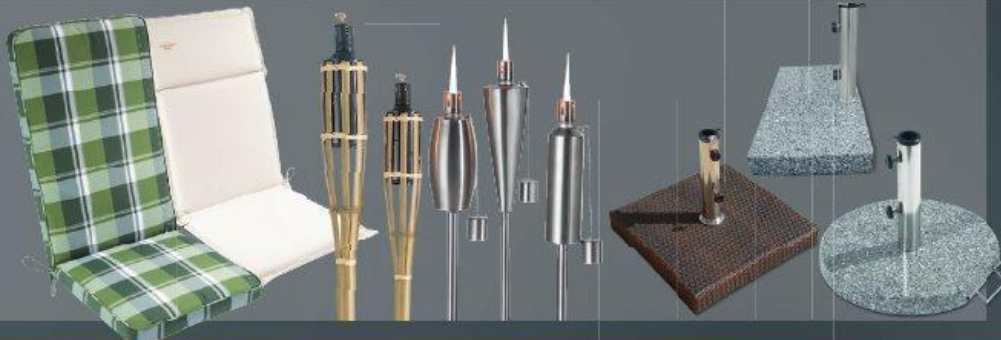

OBI OUTDOOR LIVING

díky středně vysokému stolu možnost různého využití

0% financování

25990,- 6dílná

OBI sestava zahradního nábytku „Vermont“
Hliníková konstrukce a šedohnědý plastový výplet. 2 židle (cca š 76 × v 89 × h 74 cm), 2 stoličky (cca š 42 × v 42 × h 42 cm), pohovka (cca š 185 × v 89 × h 76 cm) a stůl (cca š 85 × v 69 × d 145 cm) s deskou z šedého bezpečnostního skla. Vč. polštářů v šedé barvě. OBI č. 475122 8 **25990 Kč/set**

OBI úložný box „Vermont“
Hliníková konstrukce a šedohnědý plastový výplet, s voděodolnou textilní vložkou. Vhodný pro všechny polštáře ze soupravy zahradního nábytku OBI „Vermont“. Rozměry: cca š 165 × v 95 × h 73 cm. OBI č. 485735 5 **8999 Kč**

Ø 350 cm

OBI OUTDOOR LIVING

5499,-

OBI altán „Braga“
Konstrukce z práškově lakované oceli. Polyesterová střecha v béžové barvě. Včetně 6 bočních dílů. Střešní odvětrávání. OBI č. 435462 7

cca 300 × 300 cm

OBI OUTDOOR LIVING

7999,-

OBI altán „Palm Beach“
Konstrukce z práškově lakované oceli. Polyesterová střecha v béžové barvě. Včetně bočních dílů a sítě proti hmyzu. Výška 285 cm. OBI č. 435491 6

Vyberte si zboží z našeho online sortimentu a rezervujte si je pohodlně z domova.

Vaše prodejna OBI vám pak požadované zboží připraví k vyzvednutí do 4 hodin.

OBI