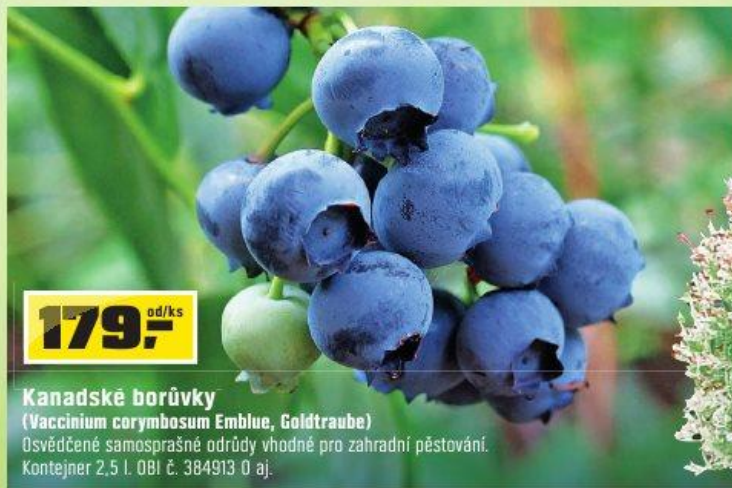

zvláště aromatické

59^{ks},-

Letní zelenina „La sélection du Chef“

Různé druhy jako lilky, cukety, papriky nebo feferonky. Stanoviště slunné/polostín. Ø květináče cca 12 cm. OBI č. 525282 0 aj.

179^{od/ks}