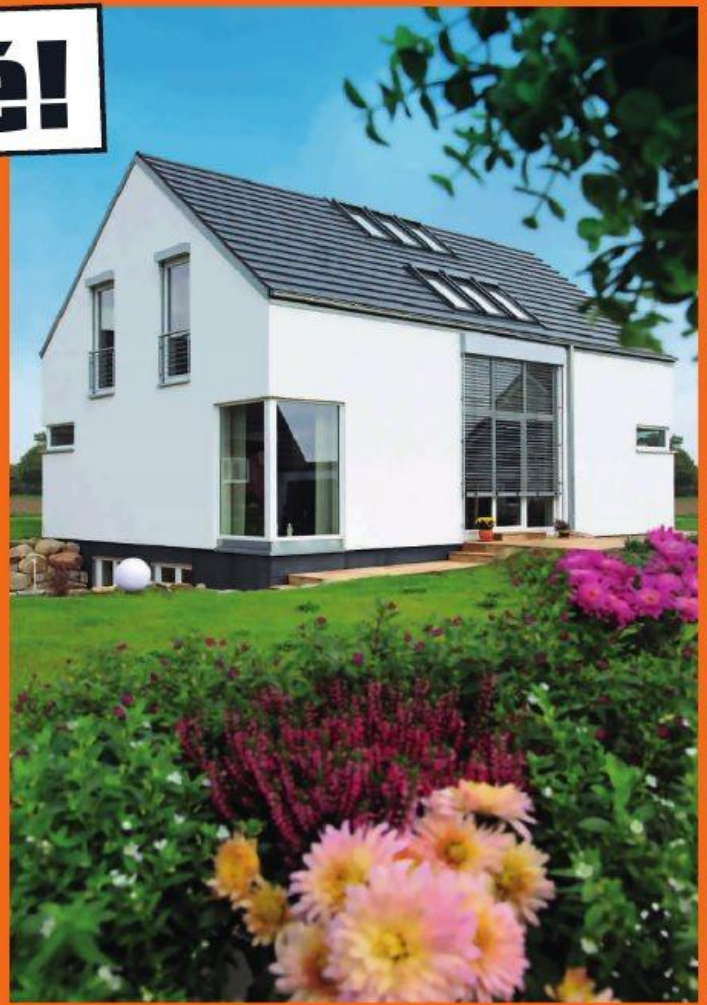

229,- od 0,7 kg

Balakryl V2045

Univerzální vodouředitelná barva pro venkovní a vnitřní použití na dřevo, kovy, pozink, hliník a další. Mat./lesk. Různé barvy. OBI č. 187534 3 aj. (327,15 Kč/kg)

299,- od 7 kg

OBI fasádní bílá barva

Fasádní disperzní barva. Odolná proti povětrnostním vlivům, dobrá krycí schopnost, paropropustná, tónovatelná. 7 kg: OBI č. 364857 3 **299 Kč** (42,72 Kč/kg) 15 kg: OBI č. 364856 5 **599 Kč** (39,94 Kč/kg)