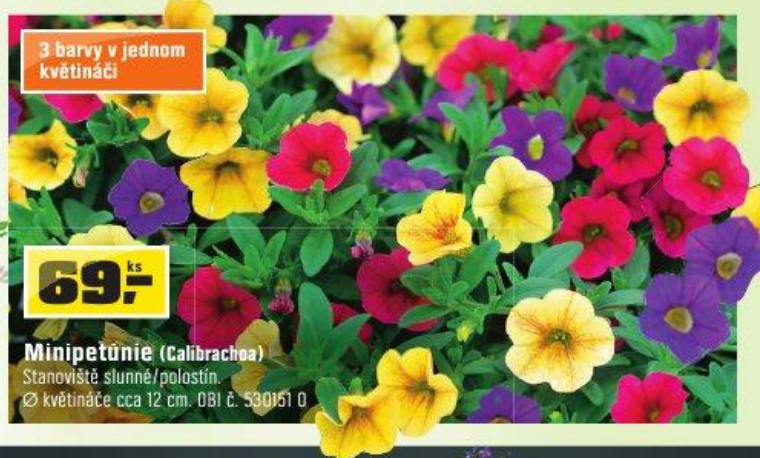

3 barvy v jednom květináči

69,-^{ks}

Minipetúnie (Calibrachoa)

Stanoviště slunné/polostín. Ø květináče cca 12 cm. OBI č. 530151 0

Truhlík na zábradlí

se zavlažovacím systémem Aqua-Plus

pro Ø zábradlí do 6 cm

349,-^{od/ks}

Truhlík na zábradlí

Plast. Ve dvou velikostech, š 30/60 × v 26 × h 30 cm. Jednoduché upevnění aretačními šrouby. OBI č. 475835 5 aj. Ilustrační foto.