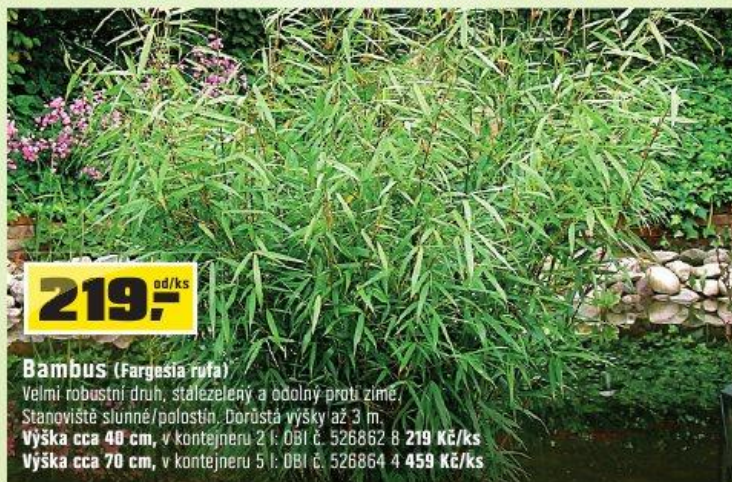

219^{od/ks}

Bambus (*Fargesia rufa*)
Velmi robustní druh, stálezelený a odolný proti zimě.
Stanoviště slunné/polostín. Dorůstá výšky až 3 m.
Výška cca 40 cm, v kontejneru 2 l. OBI č. 526862 8 **219 Kč/ks**
Výška cca 70 cm, v kontejneru 5 l. OBI č. 526864 4 **459 Kč/ks**