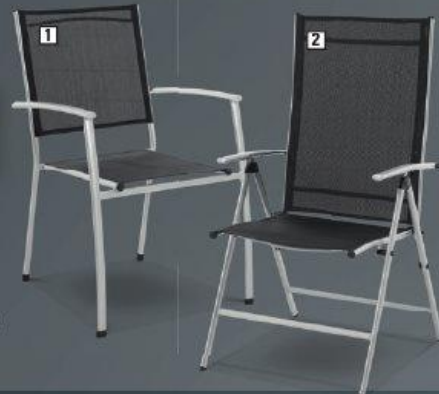

Zahradní nábytek

Stabilní ocelová konstrukce a černý látkový potah.

- ☐ Židle stohovatelná: OBI č. 479454 1 699 Kč
- ☐ Křeslo pozicní, opěradlo sklopné do několika poloh: OBI č. 475302 6 899 Kč