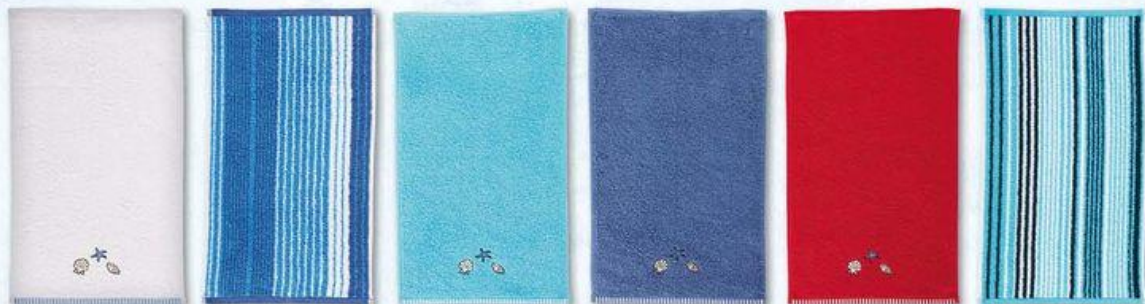

od pondělí 4. července

Froté ručník / osuška

- výsoké savé a odolné provedení
- materiál: 100% bavlna
- rozměry: A: ručník: cca 50 x 100 cm
  B: osuška: cca 70 x 140 cm
  C: osuška: cca 100 x 150 cm

A 50 x 100 cm / kus
79.90

B 70 x 140 cm / kus
169.-

C 100 x 150 cm / kus
229.-

miomare

VŮNĚ MOŘE

Koupelňová předložka

- s viskoelastickou měkkou pěnou
- vhodná pro podlahová topení
- protiskluzová spodní strana
- materiál: polyester, polyuretan, SBS kaučuk
- rozměry: cca 50 x 75 cm

viskoelastická pěna

kus
299.-

Kosmetický sortiment

- A: pilník na nehty – 2 hrubosti
- B: pilník na nehty – 7 hrubostí
- C: pemza na nohy
- D: sada pilníků na nehty – 4 kusy

kus/balení
39.90

WC prkénko

- vhodné pro všechny běžné typy záchodových mís
- robustní a snadno udržovatelný materiál s hladkým povrchem
- rozteč úchyty: 15 cm (vůle: 1 cm)

maximální váha
100 kg

kus
199.-