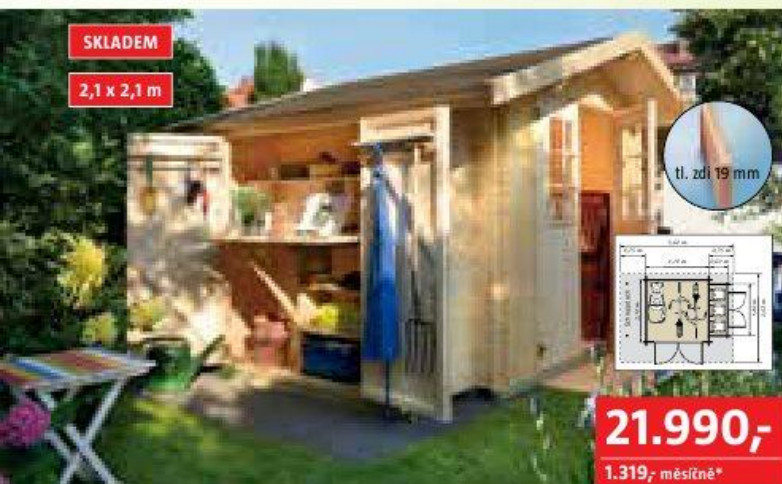

Zahradní domek Mikka

tloušťka zdi 19 mm, rozměr soklu 1,8 x 2 m, vnější rozměr domku vč. přesahů střechy 2,28 x 2,38 m, výška hřebene střechy 2,22 m, výška boční zdi 1,83 m

Zahradní domek Mikka - rovná střecha (bez vyobrazení)

13.990,-

Zahradní domek **BAUHAUS**

tloušťka zdi 28 mm, vnější rozměr domku vč. přesahu střechy 3,5 x 3,66 m, výška hřebene střechy 2,5 m, výška boční stěny 2 m, materiál severský smrk, včetně kompletního spojovacího materiálu a kování, praktické dvojité dveře s kovovým prahem, dveřní křídla a okna předmontována, zasklení 4 mm sklo, s odtímatelnými mřížkami