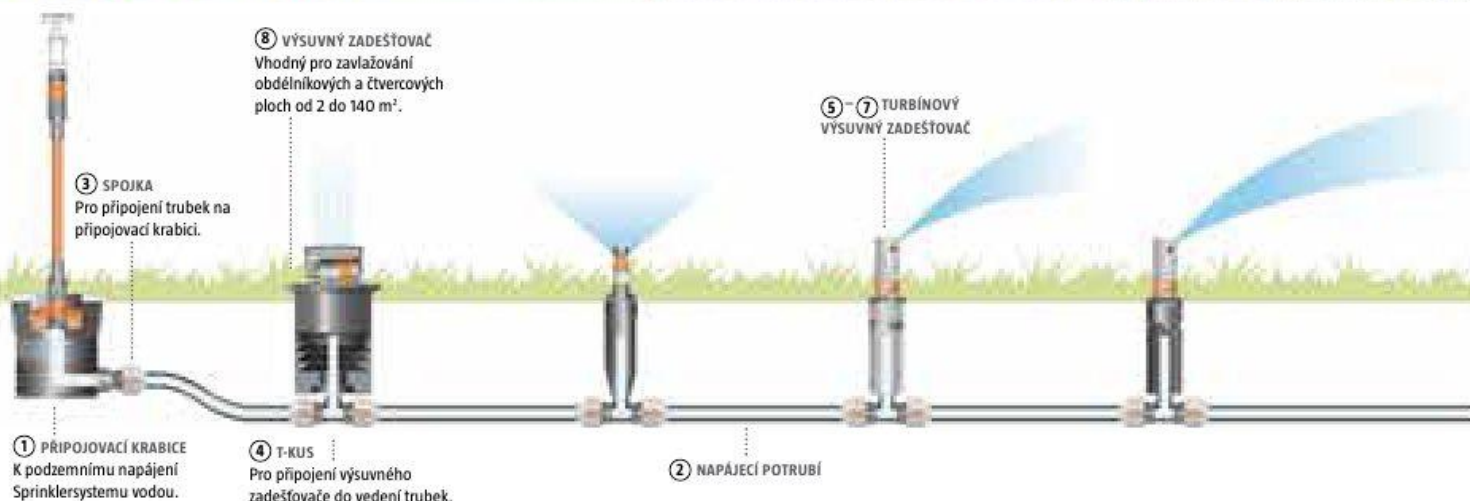

Koncepční zavlažování