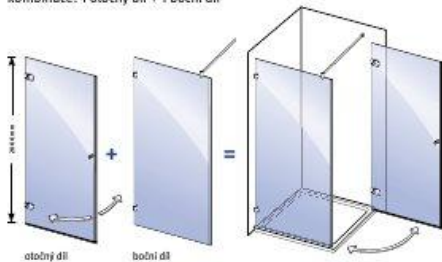

Camargue® air

Bezrámové prvky sprchových koutů

- snadné čištění
- výkyvné závěsy (u vstupu v rohu otevírající se dovnitř i ven)
- kování se vzhledem chromu nebo ušlechtilé oceli
- záruka 5 let
- Standardní rozměry šířka: 775/ 875/ 975 mm výška: 2 000 mm
- rozsah nastavení boční díl +/- 3 mm otočný díl: +/- 2 mm
- všechny prvky opatřeny nesmáčivou (hydrofóbní) povrchovou úpravou Wonder Clean®
- dlouhotrvající lesk, trvalá hygiena a svěžest
- čistota obratem ruky
- péče bez námahy
- bez usazenin vodního kamene a nečistot
- rozměr 775 mm a 975 mm na objednávku

Kombinace: 1 otočný díl + 1 boční díl

rozměry prvků		boční díl		
		775 mm	875 mm	975 mm
otočný díl	775 mm	C22 + C26 7.150,- + 6.550,-	C22 + C27 7.150,- + 6.850,-	C22 + C28 7.150,- + 7.650,-
	875 mm	C23 + C26 7.350,- + 6.550,-	C23 + C27 7.350,- + 6.850,-	C23 + C28 7.350,- + 7.650,-
	975 mm	C24 + C26 8.150,- + 6.550,-	C24 + C27 8.150,- + 6.850,-	C24 + C28 8.150,- + 7.650,-

Podlahové odtokové žláby délka 55 cm **2.160,-/ set** délka 85 cm **2.790,-/ set**
zápustná hl. 6,2 cm, odtok vody 30 l/ min., materiál: vysoce odolný plast, nerezový rošt ve 2 designech délka 65 cm **2.290,-/ set** délka 95 cm **2.990,-/ set**
délka 75 cm **2.620,-/ set**