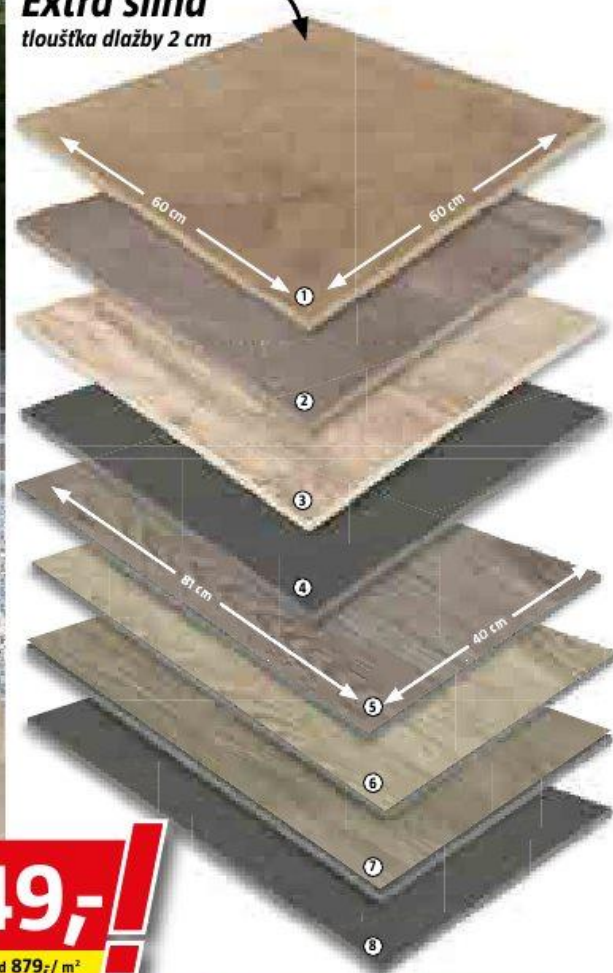

14 x 14 mm

od 125,-

15

Sortiment se může na jednotlivých specializovaných centrech lišit.

BAUHAUS

Zdroj: letaky.NajdiSlevu.cz
Extra silná
 tloušťka dlažby 2 cm

Velkoformátové 2 cm dlažby

mrazuvzdorné, rektifikované, vysoká odolnost,
 různé způsoby pokládky, protiskluz R 11,
 2 ks v balení
 60 x 60 x 2 cm, bal. 0,72 m², provedení:
 1 Red Wood
 2 Kyara Dark
 3 Kyara Light
 4 Granito Anthrazit
 40 x 81 x 2 cm, bal. 0,65 m², provedení:
 5 Siena Grigia
 6 Siena Beige
 7 Oliver
 8 Granito Anthrazit