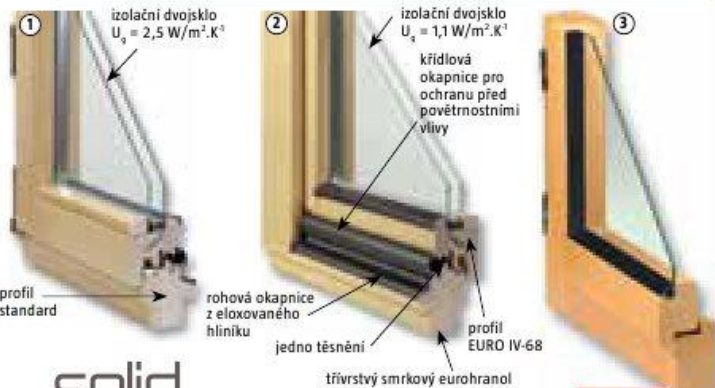

Dřevěná okna

① ② jednokřídlá, otevíravá a výklopná, stavební hloubka 68 mm, levé/ pravé

NOVINKA

solid
ELEMENTS
BAUHAUS

Exkluzivně v BAUHAUS

Typ okna	① zdvojená	② EURO standard	③ jednoduché okno
Kování	TOKOZ-V	celoobvodové ROTO NT	vč. kliky, L/ P, smrkový profil
60 x 60 cm	–	2.790,-	1.149,-
60 x 90 cm	2.990,-	3.465,-	1.349,-
90 x 90 cm	3.498,- (dvoukřídlé 4.620,-)	4.095,-	1.669,-
90 x 120 cm	4.150,- (dvoukřídlé 4.830,-)	4.500,-	–
120 x 120 cm	4.990,- dvoukřídlé	6.860,- dvoukřídlé	–