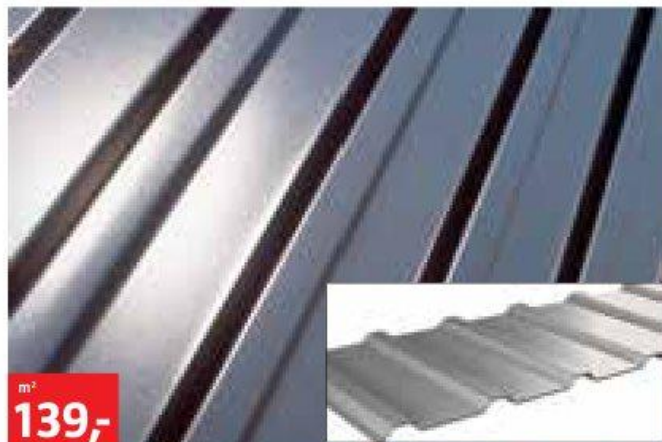

Eco panel - trapéz

slouží jako dekorace a krycí plech nebo výplň pro oplacení, vhodné do interiéru i exteriéru, rozměr: 2000 x 1173 mm, v 18 mm profilu, barevné provedení: červená, hnědá
326,-/ ks