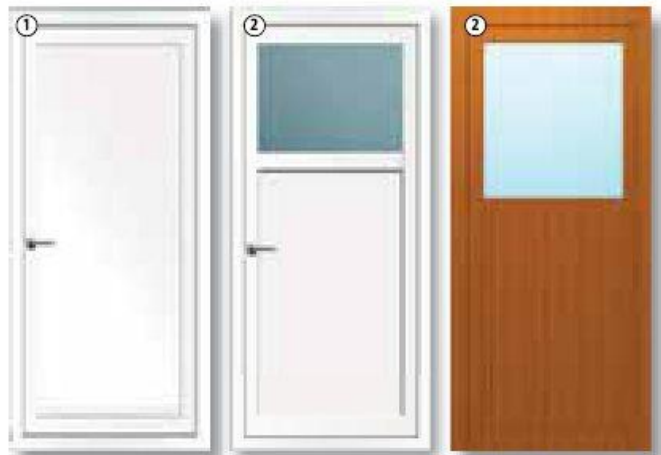

Plastové vchodové dveře

vč. zárubně

① Plastové vchodové dveře Simple

1 bodový zámek, 4 panty, bez vrchního kování, levé/ pravé

š 88 cm **3.090,-**; š 98 cm **3.190,-**

② Plastové vstupní dveře Easy 60

š 88 a 98 x v 198 cm, 4 komorové, profil 6 cm, zámek 1-bodový, 2 nastavitelné panty, bez kování, levé/ pravé bílé **2.990,-**; zlatý dub **4.490,-****ESPEL**