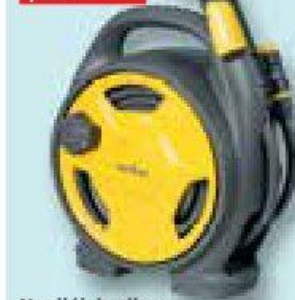

Naviják hadice

ruční, včetně 10 m hadice
699,-

NEPTUN

- včetně trysky a rychlospojek
- včetně nástěnného držáku a montážního materiálu