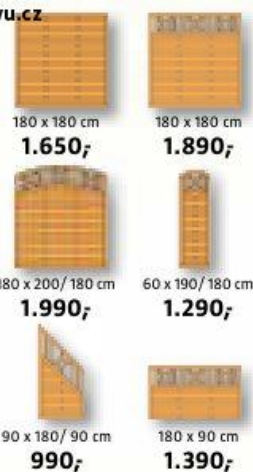

**10.990,-**

659,- měsíčně*

Karina s udírnou

betonový, litinový rošt, grilovací rošt, krycí plech topeniště, grilovací jehla, hmotnost 400 kg, s dložitým prostorem, rozměry: 180 x 100 x 60 cm

BAUHAUS

Pro Vaše soukromí!