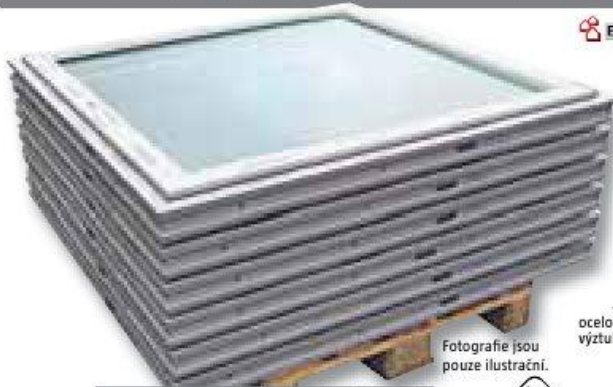

Plastová okna PVC standard

jednokřídlá, stavební hloubka 70 mm, otevřeno-sklopné, L/ P

BAUHAUS

Exkluzivně v **BAUHAUS**

od **1.650,-!**

Fotografie jsou pouze ilustrační.

dvojsklo, oboustranný dekor	5-komorový profil U_w = 1,3 včetně okenní kliky	
	bílá barva	dekor zlatý dub
60 x 60 cm	1.650,-	2.590,-
90 x 60 cm	1.850,-	3.120,-
60 x 90 cm	1.850,-	3.350,-
80 x 100 cm	2.090,-	3.550,-
90 x 90 cm	2.090,-	3.620,-
90 x 120 cm	2.490,-	4.090,-
120 x 120 cm	2.990,-	5.290,-