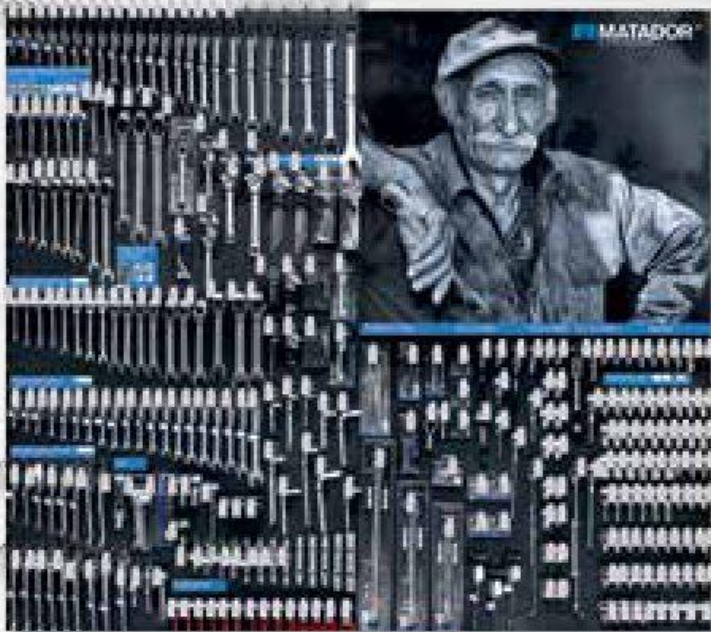

PSA 700E, 710 W, maximální síla řezu dřevo/ kov = 150/10 mm, hmotnost 3 kg, ergonomická rukojeť

1400 W

Ø 125 mm

PROFI

2.790,-

167,- měsíčně*

Úhlová bruska

24580201

WQ1400, výkon 1400 W, bezpečnostní spojka, Ø brusného kotouče 125 mm, točivý moment 3,3 Nm, 10.500 ot./min.

melabo

ZÁRUKA

5

LET

BAUHAUS

NA VEŠKERÉ ELEKTRICKÉ NÁŘADÍ A STROJE PLATÍ PRODLOUŽENÁ ZÁRUKA 5 LET

Klíče MATADOR NOVINKA

profesionální značka používaná v průmyslu již od roku 1920, přes 8 000 typů klíčů a ráčen dodávaných do 70-ti zemí na světě, certifikovaný dodavatel do automobilek a jejich smluvních servisů

- například:
- klíč 6 x 7, DIN 31106 **39,-**
 - sada 9-ti zástrčných klíčů vel. 1,5 až 20 mm **199,-**
 - sada 8-mi očkoplochých klíčů vel. 8 – 22 mm **490,-**

Profi sady nástrčných klíčů

- profesionální kvalita s 10ti letou zárukou
- ergonomické ráčny s 2 složkovým madlem a 72stupňovým ozubením
- ráčny s tlačítkovou aretací a funkcí SuperLock
- nástrčné hlavice s barevným rozlišením a laserem značenými velikostmi
- 2 vysoce kvalitní chrom-vanadové oceli