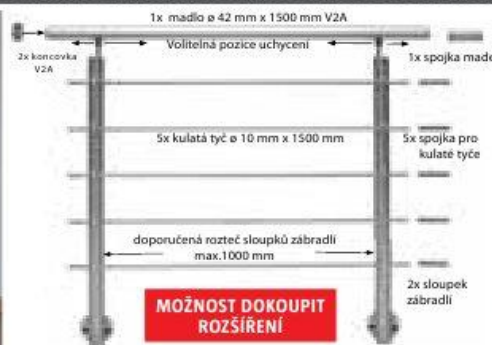

Interiérové dveře fóliované šířka: 60, 70, 80, 90 cm, výška 197 cm, levé/ pravé, bez kování a zárubní

bílý dub S OBLOU HRANOU 3D EFEKT	Earl Grey plně S OBLOU HRANOU	dub Mystic plně	ořech plně
S oblou hranou s prosklením 2.190,- bílý dub, plně 1.290,- Obložkové zárubně bílý dub 1.990,-	dekor: earl grey, sklo činčila, s oblou hranou, postforming plně 1.290,- ETTA 4 2.290,- ETTA 2.090,- obložkové zárubně 1.890,-	dekor: dub mystic, sklo činčila plně 1.290,- ETTA 4 2.290,- ETTA 2.190,- obložkové zárubně 1.990,-	dekor: ořech plně 1.190,- L 2 1.990,- obložkové zárubně 1.890,- ETTA 2.090,-

ŠIROKÝ VÝBĚR ZÁBRADLÍ PRO VNITŘNÍ I VNĚJŠÍ POUŽITÍ S MOŽNOSTÍ DOKOUPENÍ PRVKŮ PRO ROZŠÍŘENÍ

Sada zábradlí pro interiéry i exteriéry

sada obsahuje: 2x sloupek zábradlí Ø 42 mm, výška 995 mm, s kolíkovým držákem, 1x madlo Ø 42 mm, délka 1500 mm se spojkou, 2 koncovky, 5x souběžnou tyč Ø 10 mm, délka 1500 mm se spojkou

pro montáž na zem AG2 alu

4.190,-/ sada 8 ks

pro boční montáž AG1 alu

4.690,-/ sada 8 ks

pro montáž na zem EG2 nerez

7.339,-/ sada 8 ks

pro boční montáž EG1 nerez

7.795,-/ sada 8 ks

Nerez nebo Alu provedení!

① rohová spojení od 90°-180°, 1x spojovací koule, 2x trubková spojka, 5x kloub:

ES4 hliníková pro sady AG1 a AG2

1.190,-/ sada 8 ks

ES1 nerezová pro sady EG1 a EG2

2.599,-/ sada 8 ks

② W51 sada držáků pro francouzská okna pro EG1 a EG2, Ø 42 mm

1.665,-/ sada 2 ks

Masivní borovicové dveře šířka: 60, 70, 80, 90 cm, levé/ pravé