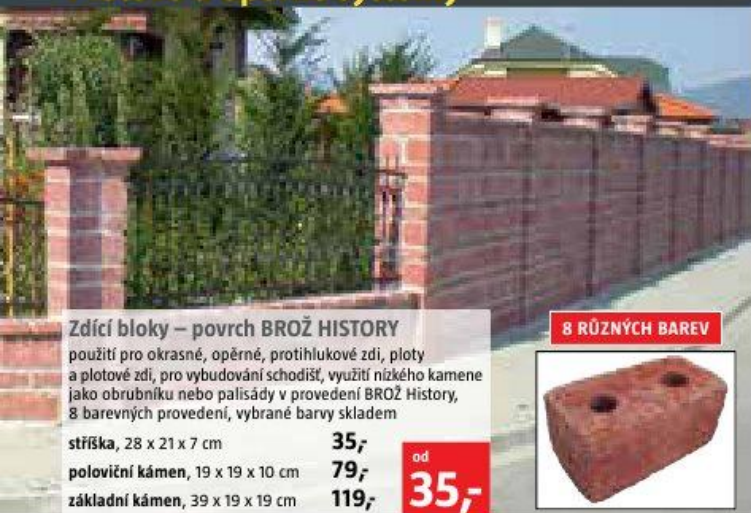

Plotové a opěrné systémy

Zdíci bloky – povrch BROŽ HISTORY

použití pro okrasné, opěrné, protihlukové zdi, ploty a plotové zdi, pro vybudování schodišť, využití nízkého kamene jako obrubníku nebo palisády v provedení BROŽ History, 8 barevných provedení, vybrané barvy skladem

stříška, 28 x 21 x 7 cm

35,-

poloviční kámen, 19 x 19 x 10 cm

79,-

základní kámen, 39 x 19 x 19 cm

119,-

od
35,-

8 RŮZNÝCH BAREV