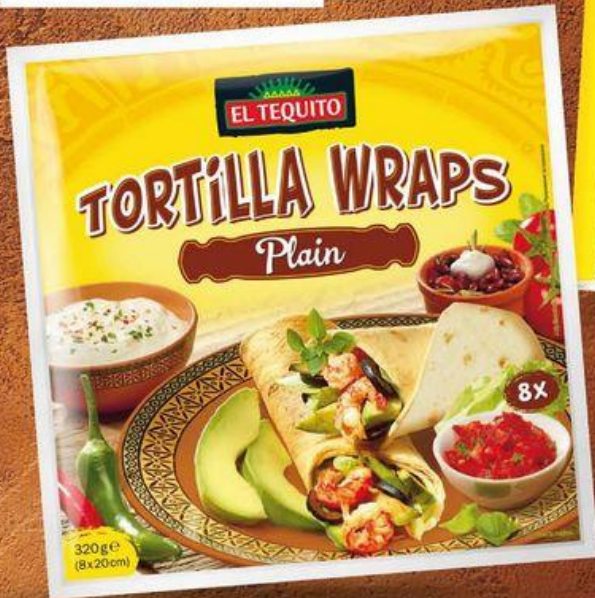

Správná volba

~ OBJEVTE CHUŤ ~ MEXIKA

320 g

24.90

Tortilly
8 x 20 cm
1 kg = 77,81 Kč

800 g

49.90

Chilli
con
Carne
hotový pokrm
s vepřovým
masem,
1 kg = 62,38 Kč