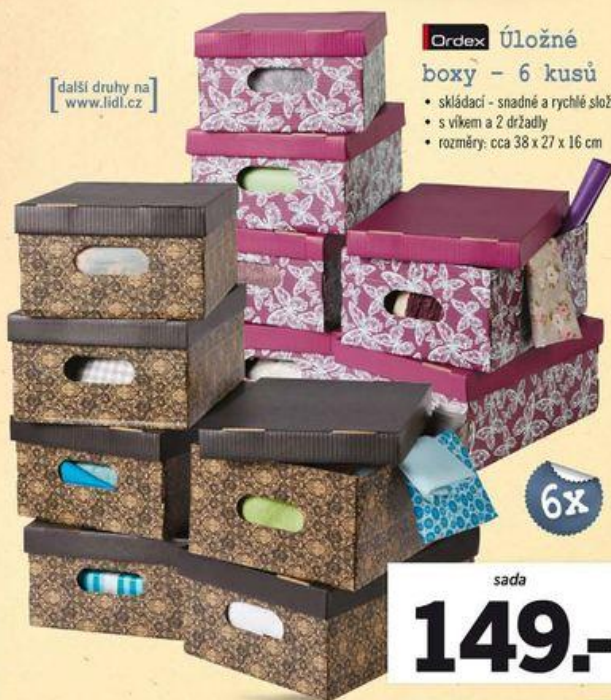

sada
399.-

2 DÍLNÁ SADA

Ordex úložné

boxy – 6 kusů

- skládací – snadné a rychlé složení
- s víkem a 2 držadly
- rozměry: cca 38 x 27 x 16 cm

6x

sada
149.-

od pondělí 25. července