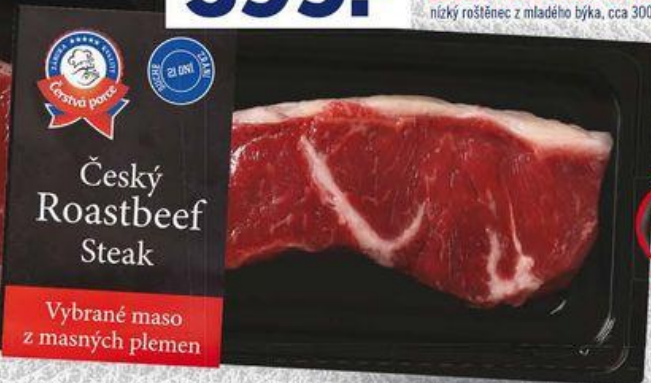

zraje
21
dní

100 g
8.90

MÁJKA
lahůdkový
vepřový krém