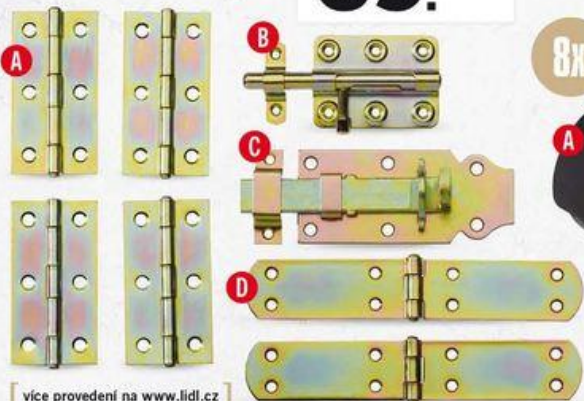

[více provedení na www.lidl.cz]

TRONIC Univerzální nabíječka

- inteligentní oddělené nabíjení se zobrazením stavu nabíjení pomocí LED diod a displeje
- vhodné pro většinu Li-Ion akumulátorů používaných v běžných mobilních zařízeních
- kontrola Delta U napětí pro správné ukončení nabíjecího cyklu Ni-Cd a Ni-Mn akumulátorů
- funkce vybití pro udržení konstantní výkonnosti akumulátoru
- variabilní vstupní napětí umožňuje použití na cestách