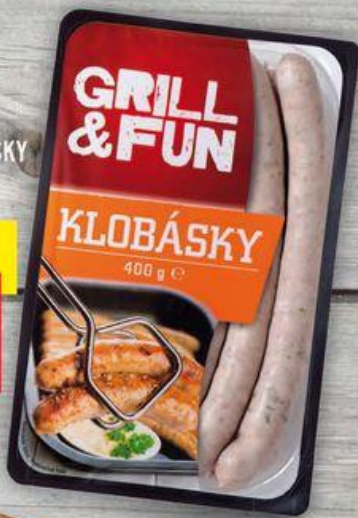

450 g
-21%
~~54.50~~
42.90

KLOBÁSA OD MISTRA / S GOUDOU
1 kg = 95,33 Kč

340 g
-25%
~~39.90~~
29.90

TYČINKY NA GRIL
barbecue / s papřem / se sřrem.
1 kg = 87,94 Kč

GRILOVACÍ KLOBÁSKY
1 kg = 124,75 Kč
400 g
-28%
~~69.90~~
49.90