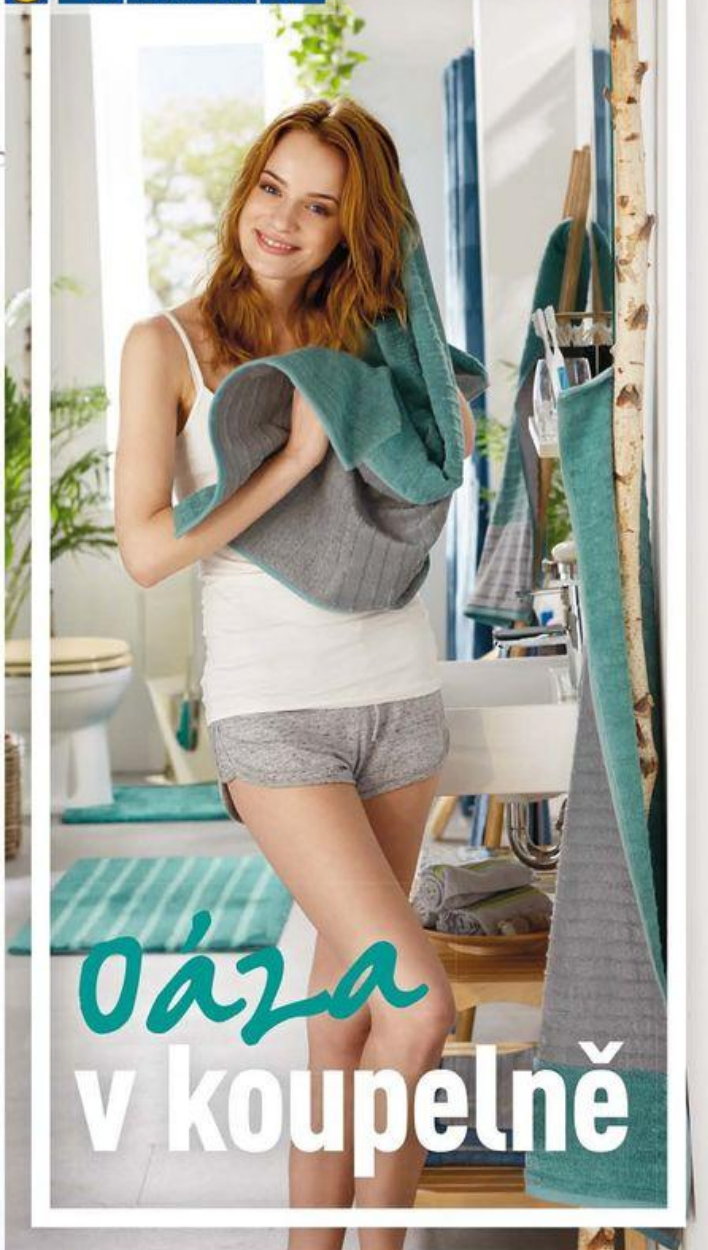

Oáza v koupelně

Držák do sprchy

- různá provedení
- kvalitní chromová vrstva chrání proti korozi
- rozměry: A: cca 25 x 43 x 11 cm
  B: cca 30 x 43 x 24 cm
  C: cca 32 x 38 x 12 cm

kus

199.-

3 roky záruka

Zdroj: letáky.NajdiSlevu.cz

SILVERCREST® Zastříhovač vlasů a vousů

- čepel s titanovou povrchovou úpravou a keramickým ostřím
- odnímatelná stříhací jednotka – snadno omyvatelná
- volitelný síťový provoz nebo integrovaný akumulátor
- 6 hřebenových nastavců (4–30 mm) a extra nastavěc na prostřihávání
- včetně nabíjecí stanice a síťového cestovního adaptéru
- s automatickým přizpůsobením napětí (100–240 V)

kus

499.-

PŘÍSLUŠENSTVÍ:

LED DISPLEJ SIGNALIZUJE:

SANITAS Kartáček na čištění pleti

- pro každodenní čištění a ošetřování obličeje
- nedráždí pokožku a zároveň podporuje cirkulaci krve v obličeji
- 2 stupně rotace: kruhová rotace pro jemné čištění, vibrační rotace pro důkladné čištění
- 2 rychlostní stupně
- vyjímatelná hlavice kartáčku pro snadné čištění
- voděodolný
- provoz na baterie

NOVINKA

kus

299.-

3 roky záruka

3 nástavce s kartáčky: pro každý typ pleti, pro citlivou pleť, pro hluboký peeling

POWERFIX® Spořič vody na baterii

- až o 50 % nižší spotřeba
- volba proudu vody nebo sprchy
- pro závity M 22 a M 24
- výkvný

kus

89.90