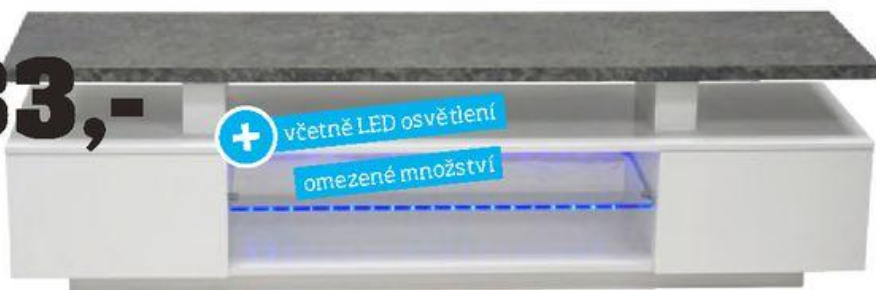

3.333,-

7 | TV-stůl

+ včetně LED osvětlení
omezené množství

místo 14.999,-*

8.999,-

4 | Obývací stěna

- 5| ODKLÁDACÍ STÓLEK, Š/V/H: 48/46/48 cm 799,- (06400239/01)
- 6| ODKLÁDACÍ STÓLEK, Š/V/H: cca 40/50/40cm 499,- (73260376/01-02)
- 7| TV STÓLEK, skleněná police s LED, max. nosnost: 40 kg, Š/V/H: 160/40/47 cm 3.333,- (22390019/01)
- 8| OBÝVACÍ STĚNA, Š/V/H: cca 312,5/178,4/58,1 cm 6.999,- (06870099/01)