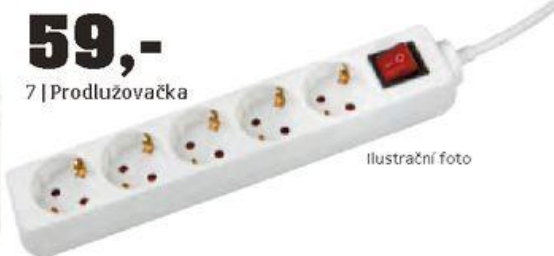

ilustrační foto

2 | Stropní svítidlo

statt 2.222,-*

999,-

-55%

místo 1.159,-*

559,-

3 | Stropní svítidlo