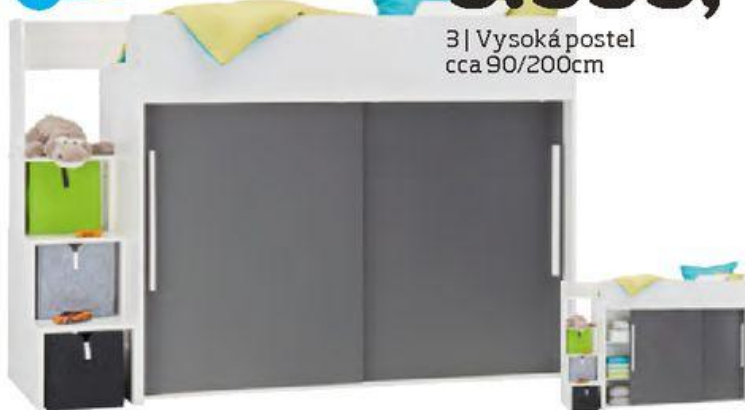

místo 15.999,-*

9.999,-

3 | Vysoká postel
cca 90/200cm

+ včetně skříně a schůdků

2 | Patrová postel 2x 90/200cm
místo 4.699,-* **2.799,-**
-40%

1 | PROGRAM NÁBYTKU DO STUDENTSKÉHO POKOJE:

POSTEL, PL: cca 90/200 cm,
bez matrace a roštu **2.999,-**
SKŘÍŇ, 3 dveře, Š/V/H: cca 140/200/52 cm **6.499,-**
SKŘÍŇ, 2 dveře, Š/V/H: cca 98/200/53 cm **3.999,-**
ROHOVÁ SKŘÍŇ, Š/V/H: cca 81/200/81 cm **4.999,-**
VITRÍNA, Š/V/H: cca 56/200/42 cm **3.199,-**
REGÁL, Š/V/H: cca 80/200/42 cm **3.499,-**
KOMODA, Š/V/H: cca 122/75/42 cm **2.999,-**
PSACÍ STŮL, Š/V/H: cca 122/75/53 cm **2.099,-**
ZÁVĚSNÝ DÍL, Š/V/H: cca 122/55/30 cm **1.599,-**
(26980283/11-19)