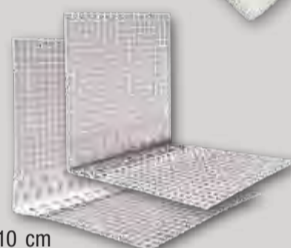

Balení:

10 m	Cena: 229,- 179,-
20 m	Cena: 399,- 349,-
50 m	Cena: 949,- 799,-

225838

35,-

29,-

Kombi lišta rohová s tkaninou

Materiál: plast, hliník
Rozměry: 250 x 10 x 10 cm
201766

od 22,- bm