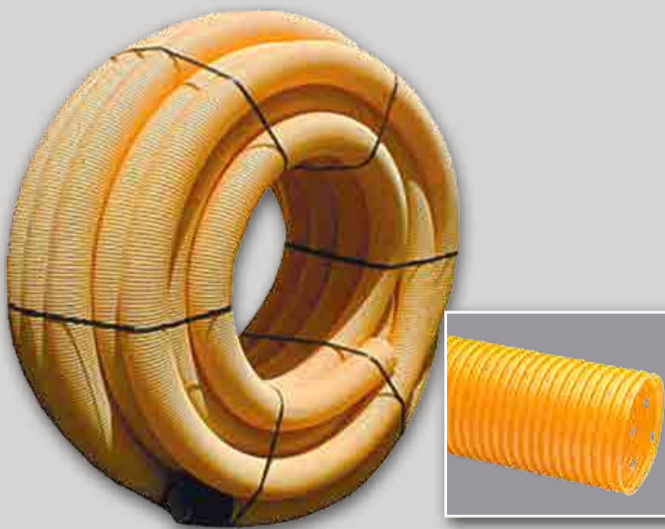

206732

od 19,- bm

cena od **12,- bm**

Drenážní trubky

Drenážní flexibilní trubky z tvrdého PVC s vysokou mechanickou i chemickou odolností a malou hmotností
210786

DN 50	Cena: 19,-/bm 12,-/bm
DN 65	Cena: 27,-/bm 17,-/bm
DN 80	Cena: 29,-/bm 22,-/bm
DN 100	Cena: 35,-/bm 25,-/bm