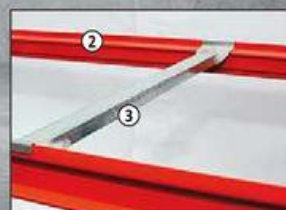

Profesionální paletový regál s nosností až 3.000 kg!

cena vyobrazeného regálu: **4.435,-**

Regál lze využít také jako policový.

Police Vám dle Vaší potřeby narežeme na míru v oddělení dřeva.

1 Rám Longspan

balení rámu obsahuje:
2x stojna, 2x horizontální výztuha,
2x diagonální výztuha, 2x nivelační
patka, spojovací materiál

rozměr:	cena:
200 x 80 cm	935,-
250 x 80 cm	995,-

2 Nosník Longspan

balení 2 ks

délka:	cena:
150 cm	620,- / 2 ks
185 cm	832,- / 2 ks
240 cm	995,- / 2 ks

3 Výztuha Longspan

balení 2 ks

délka:	cena:
80 cm	235,- / 2 ks

Skladovací a transportní Euroboxy
pro profesionální použití dle evropských norem
pro transport potravin

rozměr/ provedení	plné*		děrované*	
40 x 30 x 22 cm	18 l	–	18 l	149,-
60 x 40 x 12 cm	20 l	169,-	20 l	179,-
60 x 40 x 20 cm	35 l	229,-	35 l	219,-
60 x 40 x 32 cm	60 l	299,-	60 l	289,-

*bez víka – víko lze dokoupit za 99,- nebo 129,- Kč

od **149,-!**

Manipulační podvozek pro Eurobox

60 x 40 cm, 4 otočná kolečka s brzdou
799,-

STOHOVATELNÉ