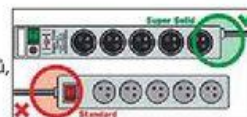

Zásuvková lišta s ochranou proti přepětí

5 zásuvek 230 V s dětskou pojistkou, pojistkový automat 16 A, větší rozestupy zásuvek umožňují zasunutí více síťových adapterů, lze připevnit i na stěnu, délka 45cm

789,-

Zásuvková lišta na stůl

6 zásuvek 230 V s dětskou pojistkou, hliníkové plochy s matně eloxovaným povrchem, zásuvky s natočením 45° pro pohodlné zasunutí úhlových vidlic, délka 38cm

599,-!