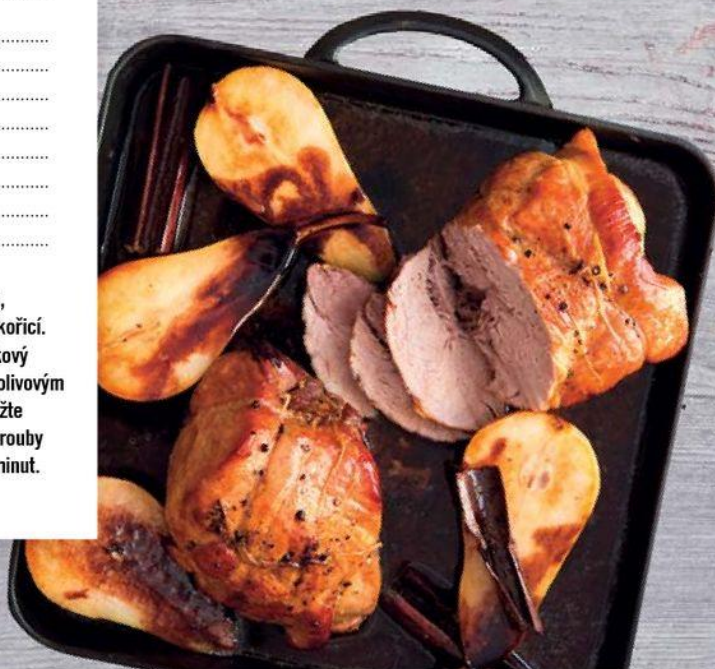

**NOVÝ A VĚTŠÍ.
TAKOVÝ JE NÁŠ VÝBĚR
ČESKÉHO MASA.**

62⁹⁰
~~72,90~~

-13%

**Kuřecí
křídla**
• chlazená
• 1 kg

Krůtí spodní stehno
• chlazené • 1 kg
• původ Maďarsko

69⁹⁰
~~89,90~~

-22%

**Hovězí přední
bez kosti – krk**
• chlazený • 1 kg

139⁹⁰
~~175,00~~

-20%

**ZÁRUKA
VRÁCENÍ
PENĚZ**
100% GARANCE KVALITY

Výrobek z mletého vepřového masa
• 480 g • 1 kg = 93,60 Kč

44⁹⁰
~~59,90~~

-25%

89⁹⁰
~~129,90~~

SLEVA 30%

**Vepřová kýta
bez kosti – vcelku**

• chlazená
• 1 kg

obsah tuku
max. 20 %

VEPŘOVÁ KÝTA SE SKOŘICÍ A HRUŠKAMI

- 1 kg vepřové kýty bez kosti vcelku
- 2 lžičky olivového oleje
- 150 ml moštu
- 60 ml kuřecího vývaru
- 1 lžice balzamikového octa
- 2 velké hrušky, rozkrojené na půl
- ¼ lžičky skořice
- sůl a čerstvé mletý pepř

Přehřejte troubu na 250 °C. Vepřovou kýtu osušte papírovou utěrkou, svažte potravinářským provázkem, potřete olivovým olejem, osolte, opepřete a posypte skořicí. V malé misce slijte dohromady mošt, vývar a balzamikový ocet. Rozpalte nižší hrnec s tlustým dnem, pokapejte olivovým olejem a opečte kýtu z každé strany dohněda. Pak snižte plamen, podlijte ji připravenou směsí a dejte péct do trouby na 20 minut. Poté přidejte hrušky a pečte dalších 20 minut.

Tento a další recepty najdete na www.albert.cz.